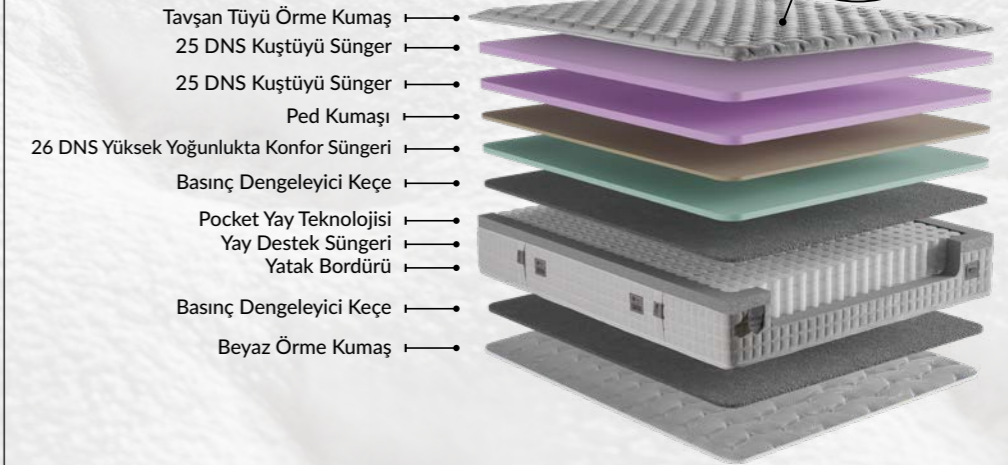

90 x 190 90 x 200 100 x 200 120 x 200 140 x 190 140 x 200 150 x 200 160 x 200 180 x 200 200 x 200