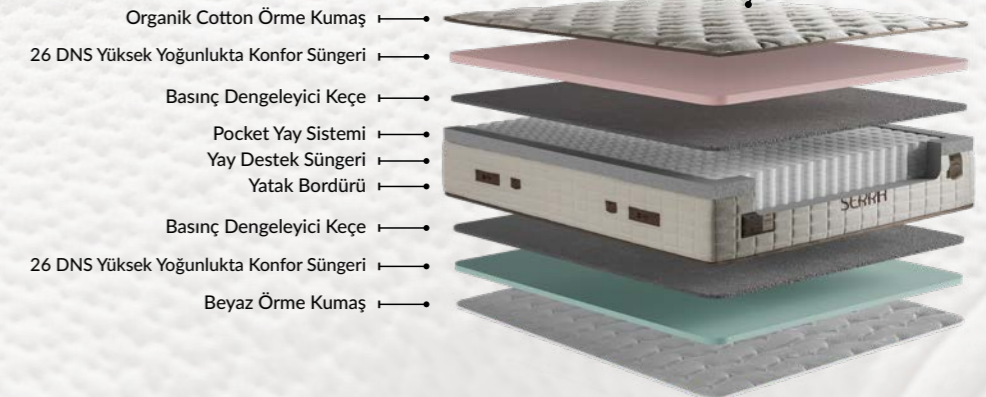

90 x 190 90 x 200 100 x 200 120 x 200 140 x 190 140 x 200 150 x 200 160 x 200 180 x 200 200 x 200