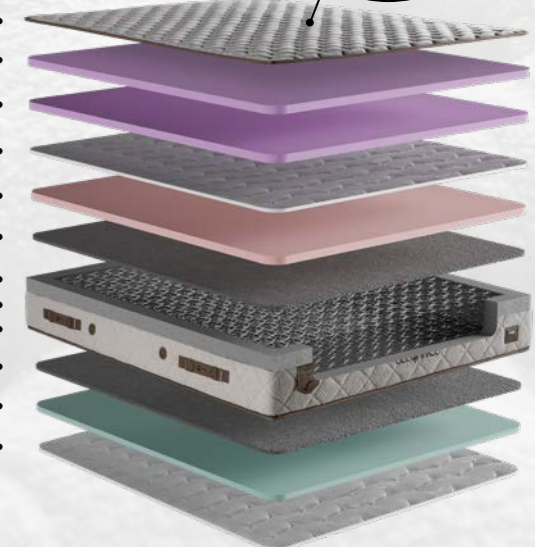

- 90 x 190
- 90 x 200
- 100 x 200
- 120 x 200
- 140 x 190
- 140 x 200
- 150 x 200
- 160 x 200
- 180 x 200
- 200 x 200