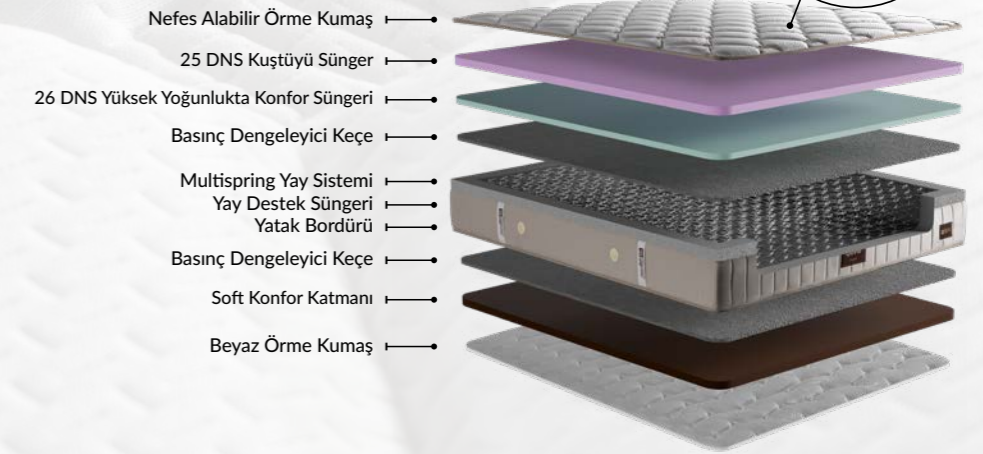

90 x 190 90 x 200 100 x 200 120 x 200 140 x 190 140 x 200 150 x 200 160 x 200 180 x 200 200 x 200