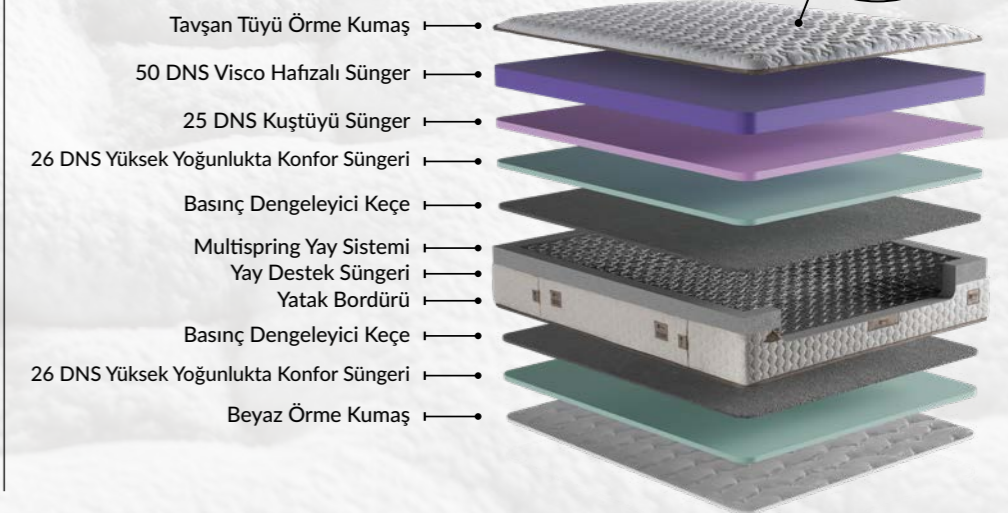

## Gelişmiş yay teknolojisiyle tanışın

Multispring Yay Sistemi yatak boyunca homojen destek sağlayarak yüksek dayanıklılığa sahip yay yapısıyla konfor ve dengeyi bir arada sunar. Vücudunuzun her bölgesine ideal sertlikte destek sağlayarak gece boyunca sağlıklı bir omurga hizası oluşturur.