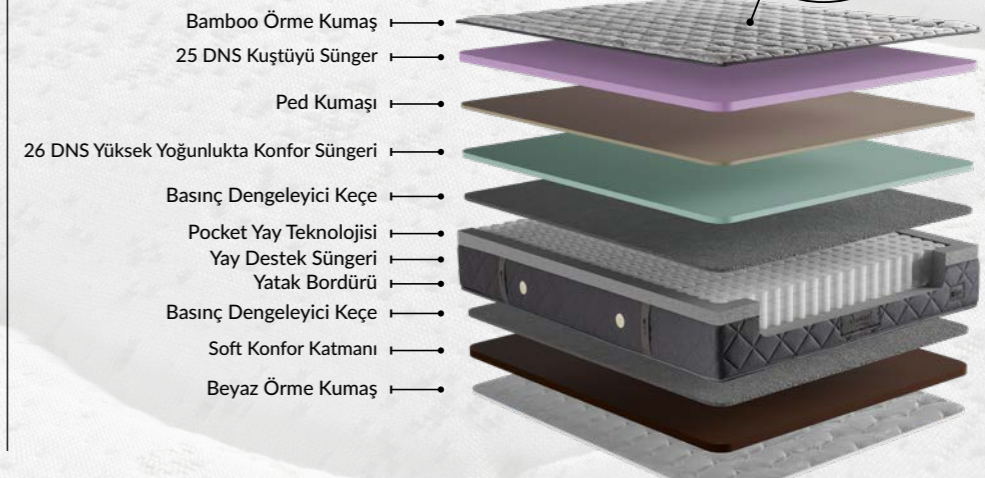

Pocket Yay Teknolojisi

Noktasal Destek Sistemi: Her yay ayrı ayrı hareket eder ve böylece vücudunuzun her bölgesine özel destek sağlar.

Hareket İzolasyonu: Eşinizin dönüş hareketlerinden etkilenmeden, gece boyunca kesintisiz bir uyku keyfi yaşarsınız.