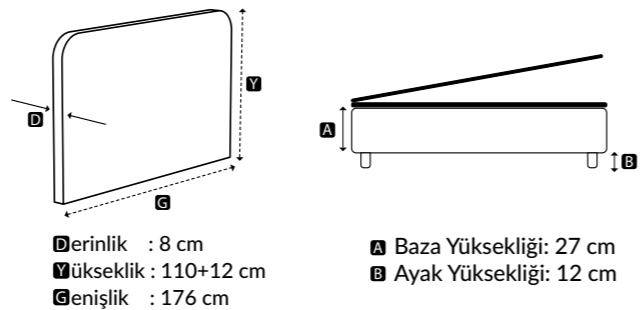

LUNA

— SET —

Esnek ve yumuşak dokusuyla uyku zamanlarını daha keyifli ve konforlu hale getirir. Nem yönetimi konusundaki başarısı sayesinde termal bir işlev görerek vücut sıcaklığının dengelenmesinde etkilidir.