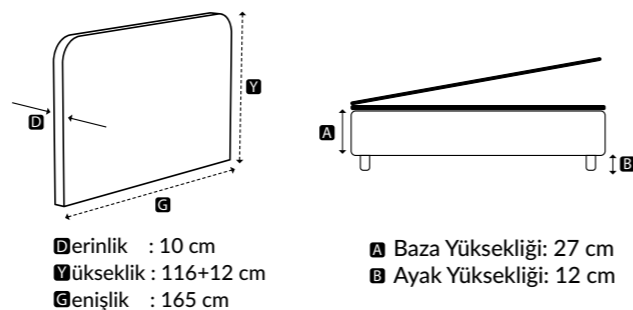

my visco
yatak

VİTAMİN

SET

Yalın ve modern tasarımıyla yatak odalarınıza ferahlık getirecek...

Vitamin Set, size yeni güne güzel uyanmanız için gerekli olan konforu sunuyor. Dokusu ve formuyla hem şık, hem kullanışlı olan setimiz geniş iç hazinesiyle de sizi çezebedecek.

VİTAMİN

YATAK

Derin bir konforun içinde kaybolun...

Yüksek Hava Geçirgenliği: Kumaşın özel örme yapısı, yatak içinde sürekli hava sirkülasyonu sağlar.

Terlemeye Son: Nem ve ısıyı dengede tutarak gece boyunca serinlik hissi verir.

Yumuşak ve Esnek Doku: Ciltle dost, konforlu ve doğal bir dokunuş sunar.

Çevre Dostu Malzeme: Sağlıklı uykunuzun yanı sıra doğaya da saygılı.

Visco Hafızlı Sünger

Visco elastik sünger omurgaya binen basıncı dengelemek için geliştirilmiştir. Esnek ve yumuşak yapıdaki visco hafızlı yataklar ile konfordan ödün vermeden rahat bir uyku tadabilirsiniz. Visco yatakların bu denli üstün performans sunması ise kullanılan malzeme kalitesi ile ilgilidir.

90 x 190 90 x 200 100 x 200 120 x 200 140 x 190 140 x 200 150 x 200 160 x 200 180 x 200 200 x 200