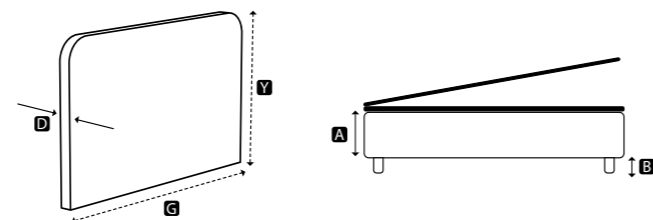

Derinlik : 11 cm
Yükseklik : 110+12 cm
Genişlik : 161 cm

A Baza Yüksekliği: 27 cm
B Ayak Yüksekliği: 12 cm