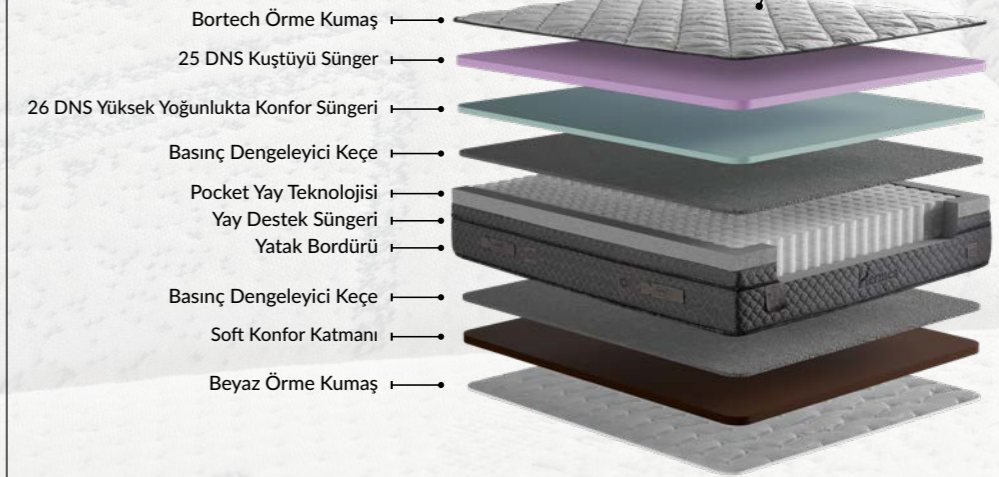

Bortech Örme Kumaş

25 DNS Kuştüyü Sünger

26 DNS Yüksek Yoğunlukta Konfor Süngeri

Basınç Dengeleyici Keçe

Pocket Yay Teknolojisi

Yay Destek Süngeri

Yatak Bordürü

Basınç Dengeleyici Keçe

Soft Konfor Katmanı

Beyaz Örme Kumaş

90 x 190 90 x 200 100 x 200 120 x 200 140 x 190 140 x 200 150 x 200 160 x 200 180 x 200 200 x 200