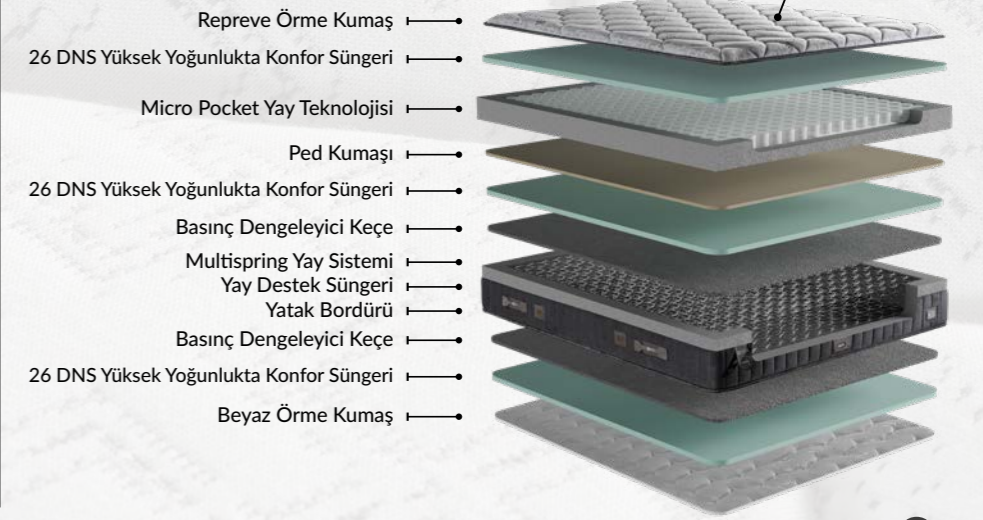

Repreve Örme Kumaş
26 DNS Yüksek Yoğunlukta Konfor Süngeri
Micro Pocket Yay Teknolojisi
Ped Kumaşı
26 DNS Yüksek Yoğunlukta Konfor Süngeri
Basınç Dengeleyici Keçe
Multispring Yay Sistemi
Yay Destek Süngeri
Yatak Bordürü
Basınç Dengeleyici Keçe
26 DNS Yüksek Yoğunlukta Konfor Süngeri
Beyaz Örme Kumaş