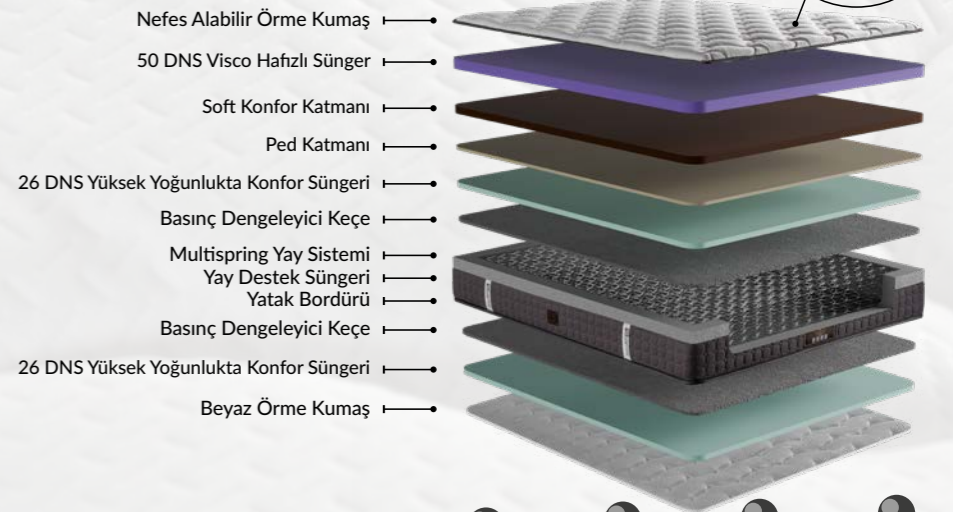

### Visco Hafızlı Sünger

Visco elastik sünger omurgaya binen basıncı dengelemek için geliştirilmiştir. Esnek ve yumuşak yapıdaki visco hafızlı yataklar ile konfordan ödün vermeden rahat bir uyku tadabilirsiniz. Visco yatakların bu denli üstün performans sunması ise kullanılan malzeme kalitesi ile ilgilidir.