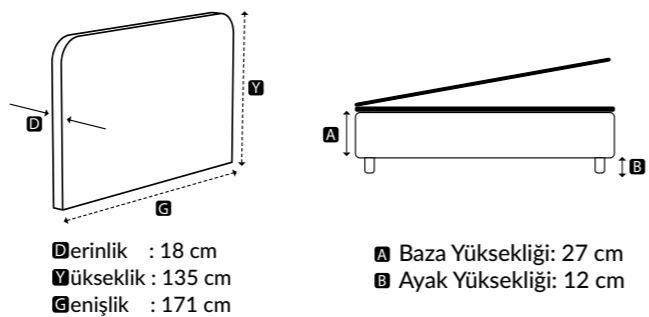

Pati 50

Pati 53

Pati 57

Derinlik : 18 cm  
Yükseklik : 135 cm  
Genişlik : 171 cm

A Baza Yüksekliği: 27 cm  
B Ayak Yüksekliği: 12 cm