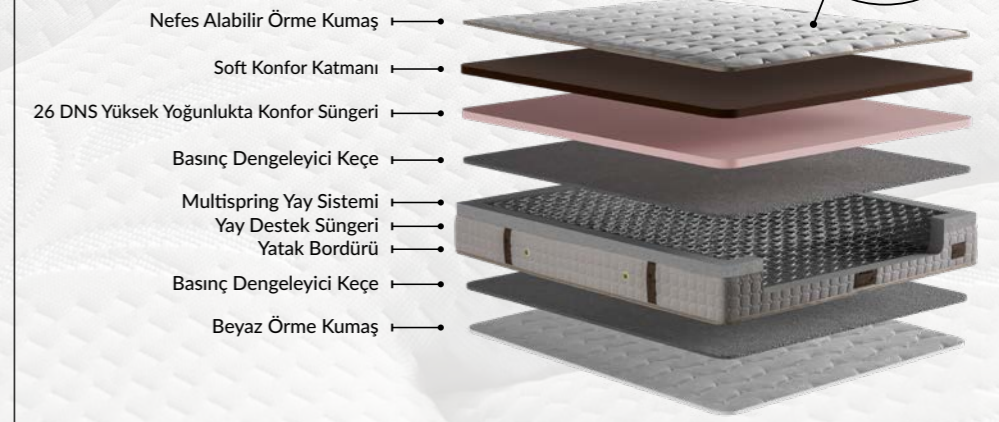

### Multispring Yay Teknolojisi

Multispring Yay Sistemi, yatak boyunca homojen destek sunan, yüksek dayanıklılığa sahip yay yapısıyla konfor ve dengeyi bir arada sunar. Vücudunuzun her bölgesine ideal sertlikte destek sağlayarak gece boyunca sağlıklı bir omurga hizası oluşturur.