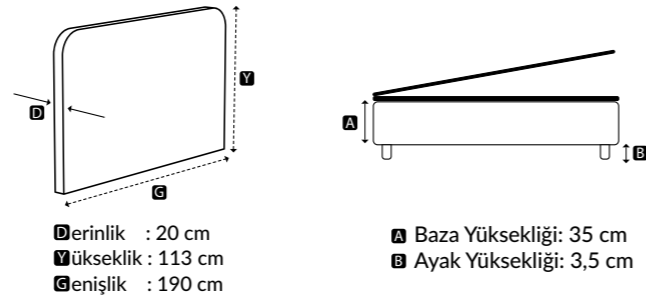

Derinlik : 20 cm  
Yükseklik : 113 cm  
Genişlik : 190 cm

A Baza Yüksekliği: 35 cm  
B Ayak Yüksekliği: 3,5 cm