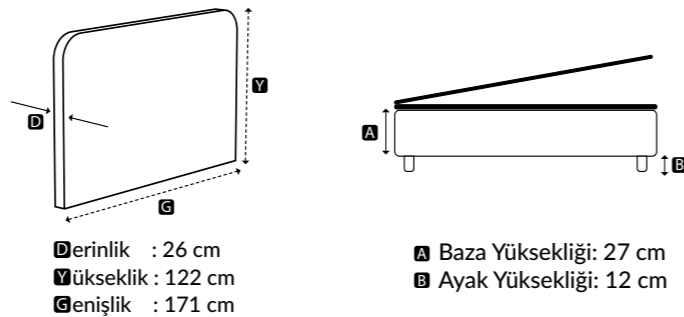

OTANTIC

SET

Doğadan ilham alan özel yapısıyla tasarlanan bu yatak, konforu ve doğallığı bir araya getirir. Doğal içerikli Kapok kumaşı, nefes alabilen yapısı sayesinde gece boyunca vücudunuzu nazikçe sararak dengeli bir uyku ortamı oluşturur. Ferah ve rahat bir uyku iklimi sunan bu özel yapı, gecelerinizi daha huzurlu ve kesintisiz bir uyku deneyimine dönüştürür.

Derinlik : 26 cm
Yükseklik : 122 cm
Genişlik : 171 cm

A Baza Yüksekliği: 27 cm
B Ayak Yüksekliği: 12 cm