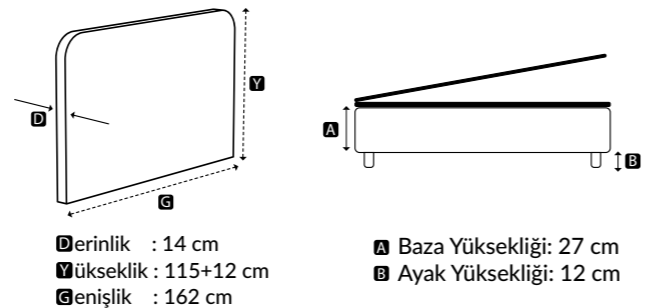

my VISCO
yatak

DORA

SET

Modern tasarım anlayışını zarif detaylarla buluşturarak yatak odalarına güçlü bir karakter kazandırır. Estetik çizgileri ve dengeli formu sayesinde bulunduğu ortama şıklık katarken, konforu ön planda tutan yapısıyla keyifli bir kullanım sunar. Zamansız tasarımıyla uzun yıllar stilini koruyan Dora Set, yaşam alanınıza hem şıklık hem de rahatlık getirir.

DORA

YATAK

Dengeli bir uyku için DORA...

Yumuşak dokusu ile cilde nazik bir temas sağlarken, esnek yapısı yatağın ergonomik özelliklerine uyum sağlayarak vücudu ideal şekilde destekler. Dayanıklı ve kaliteli yapısı sayesinde uzun ömürlü kullanım sunan nefes alabilir örme kumaş, hijyenik ve konforlu bir uyku yüzeyi oluşturur.

Pocket Yay Teknolojisi

Noktasal Destek Sistemi: Her yay ayrı ayrı hareket eder ve böylece vücudunuzun her bölgesine özel destek sağlar.

Hareket İzolasyonu: Eşinizin dönüş hareketlerinden etkilenmeden, gece boyunca kesintisiz bir uyku keyfi yaşarsınız.

90 x 190 90 x 200 100 x 200 120 x 200 140 x 190 140 x 200 150 x 200 160 x 200 180 x 200 200 x 200