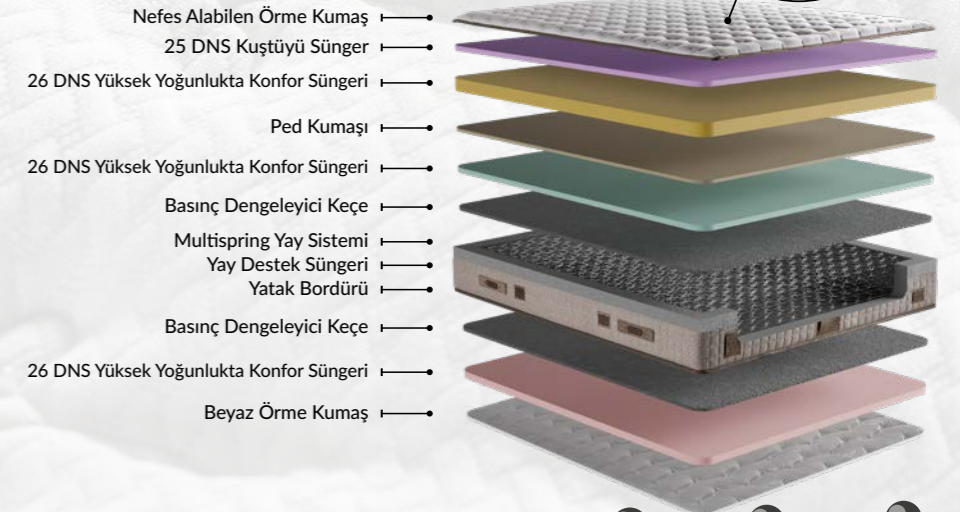

90 x 190 90 x 200 100 x 200 120 x 200 140 x 190 140 x 200 150 x 200 160 x 200 180 x 200 200 x 200