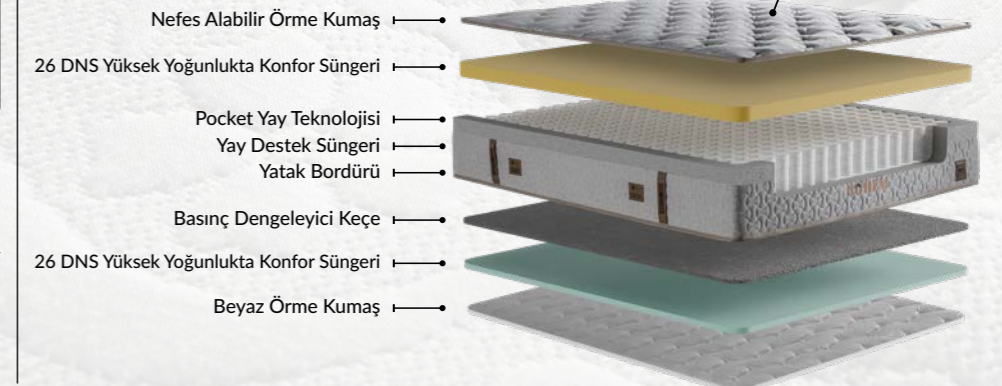

Pocket Yayı

Yatak Yüksekliği: 28 cm

Nefes Alabilir Örme Kumaş

Çift Yönlü

Ultra Ortopedik

Yüksek Yoğunlukta Destek Süngeri

Ultra Yumuşak Yumuşak Orta Sert Sert Ultra Sert

90 x 190 90 x 200 100 x 200 120 x 200 140 x 190 140 x 200 150 x 200 160 x 200 180 x 200 200 x 200