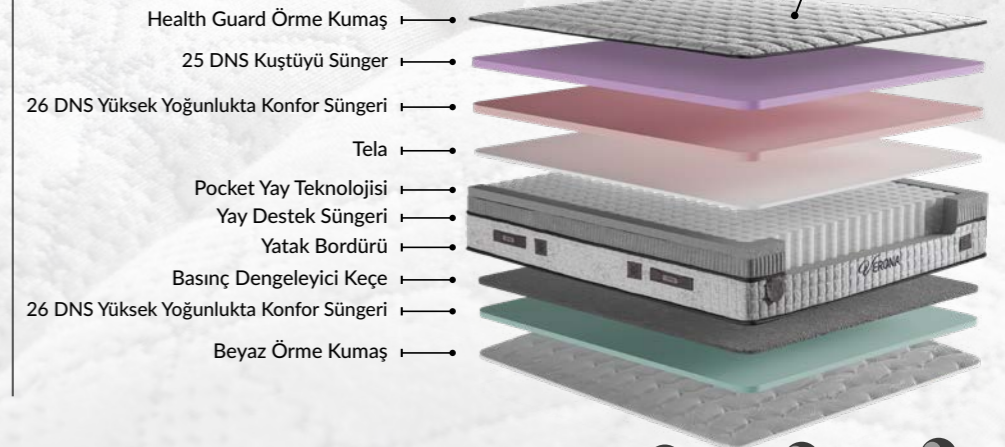

90 x 190 90 x 200 100 x 200 120 x 200 140 x 190 140 x 200 150 x 200 160 x 200 180 x 200 200 x 200