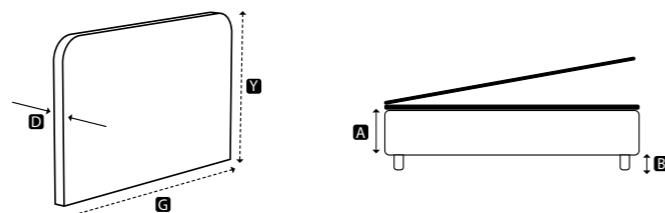

Erato 01

Erato 03

Erato 18

Derinlik : 10 cm  
Yükseklik : 132 cm  
Genişlik : 195 cm

A Baza Yüksekliği: 27 cm  
B Ayak Yüksekliği: 12 cm