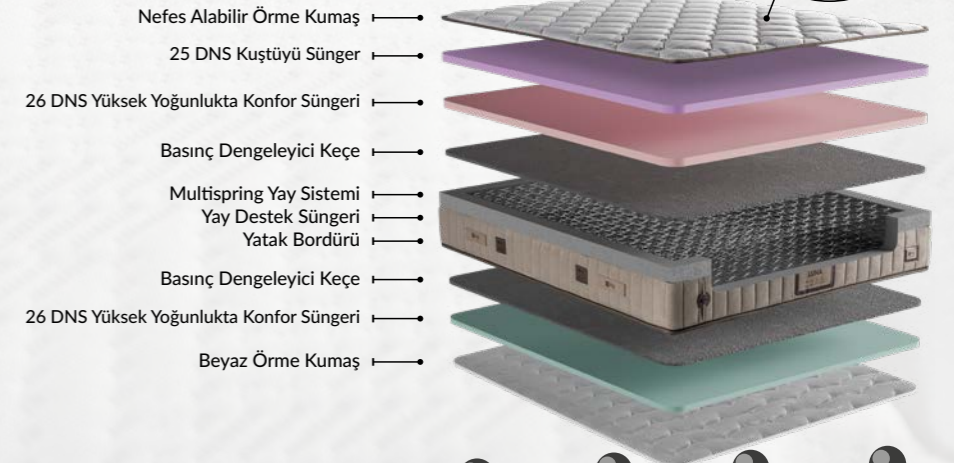

Multispring Yay Teknolojisi

Multispring Yay Sistemi, yatak boyunca homojen destek sunan, yüksek dayanıklılığa sahip yay yapısıyla konfor ve dengeyi bir arada sunar. Vücudunuzun her bölgesine ideal sertlikte destek sağlayarak gece boyunca sağlıklı bir omurga hizası oluşturur.