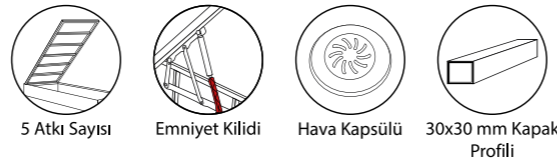

Sıvı İtici

5 Atkı Sayısı Emniyet Kiliti Hava Kapsülü 30x30 mm Kapak Profili

Havuzlu Baza 12 Adet Ayak MDF Tabla Kaydırmaz Kumaş

Derinlik : 20 cm  
Yükseklik : 125 cm  
Genişlik : 217 cm

A Baza Yüksekliği: 27 cm  
B Ayak Yüksekliği: 5 cm