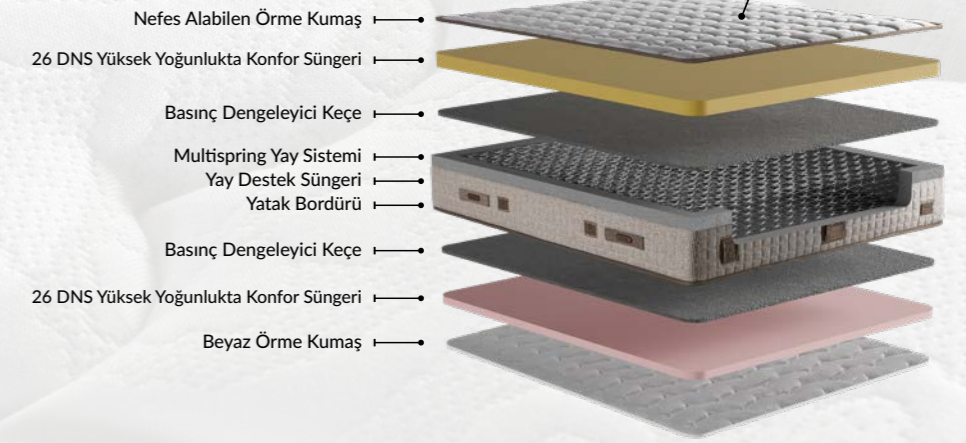

Nefes Alabilir Örme Kumaş

90 x 190 90 x 200 100 x 200 120 x 200 140 x 190 140 x 200 150 x 200 160 x 200 180 x 200 200 x 200