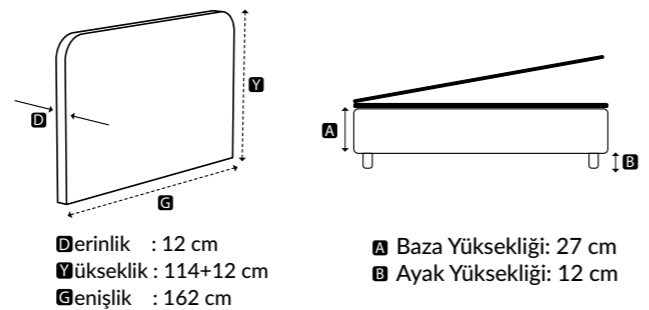

SUNSET

SET

Eşsiz kumaş dokusu ve zarif tasarımıyla yaşam alanınıza sofistike bir dokunuş katan bu özel set, modern estetik ile fonksiyonel konforu bir araya getirir. Uyku sırasında vücudunuzun doğal duruşunu destekleyerek kişiye özel rahatlık sunar ve her gece kaliteli, kesintisiz bir uyku deneyimi yaşamana sağlar. Estetik ve konforun buluştuğu bu tasarım, yatak odanızı adeta bir masal diyarına dönüştürür.

Bamboo Örm Kumaş

Bamboo Örm Kumaş, bambunun doğal ve sürdürülebilir liflerinden üretilmiştir. Doğa dostu ve ultra yumuşak bir kumaş çeşididir. Cilde nazik dokunuşu ve yüksek nefes alabilirliğiyle uyku kalitenizi artırır, terlemeyi önler ve ferah bir uyku ortamı sunar. Hem çevreye hem de size dost bu kumaşla, uykunuz daha sağlıklı ve konforlu.

Doğal ve Sürdürülebilir: Bambo lifleri sayesinde çevre dostu üretim.
Yüksek Nefes Alabilirlik: Havanın serbestçe dolaşmasını sağlar, nemi dengeler.
Yumuşak ve Cilt Dostu: Hassas ciltler için ideal, tahrişi önler.
Dayanıklı ve Uzun Ömürlü: Kaliteli dokusuyla uzun süre formunu korur.