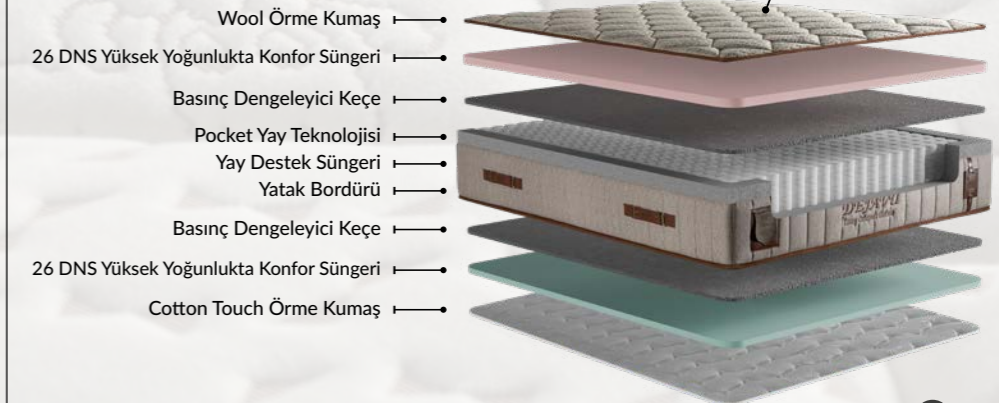

90 x 190 90 x 200 100 x 200 120 x 200 140 x 190 140 x 200 150 x 200 160 x 200 180 x 200 200 x 200