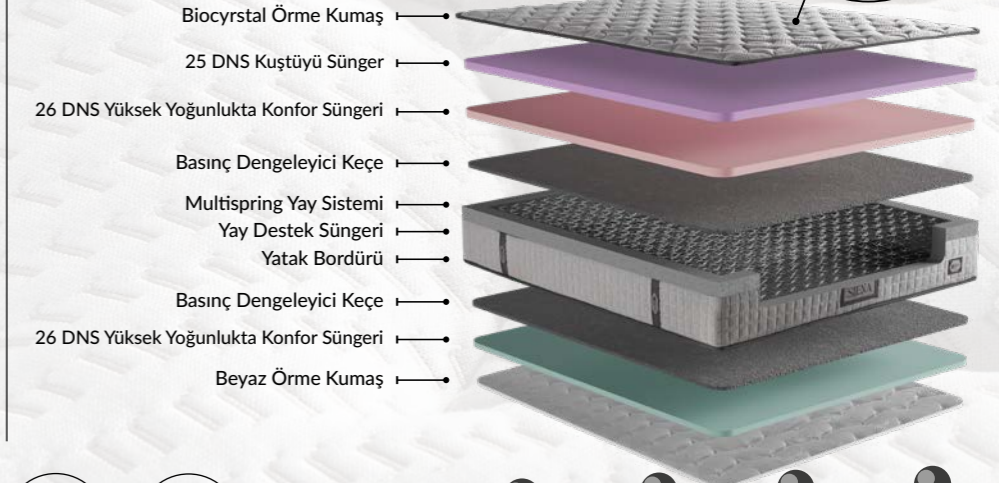

Multispring Yay Teknolojisi

Multispring Yay Sistemi, yatak boyunca homojen destek sunan, yüksek dayanıklılığa sahip yay yapısıyla konfor ve dengeyi bir arada sunar. Vücudunuzun her bölgesine ideal sertlikte destek sağlayarak gece boyunca sağlıklı bir omurga hizası oluşturur.