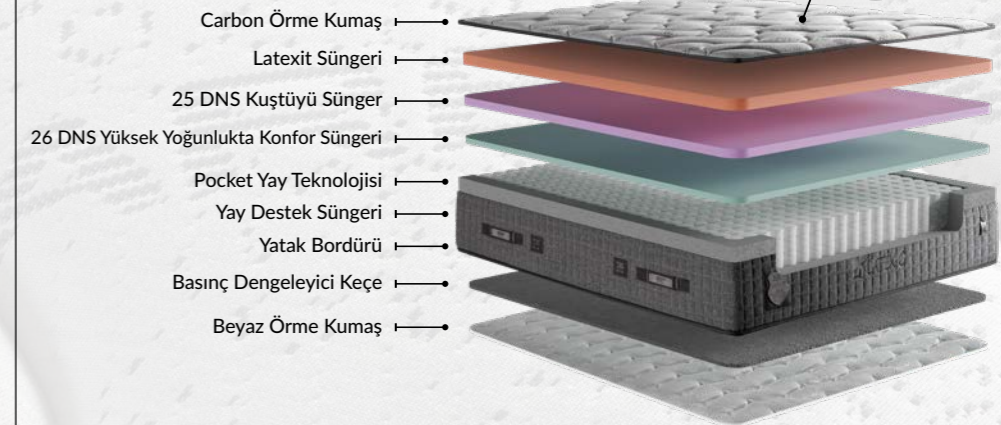

Omurga Dostu Konfor

Pocket Yay; bel, sırt ve boyun bölgelerini doğal hizasında destekleyerek ağrısız uyanmanızı sağlar.

Carbon Örmekumaş
Latexit Süngeri
25 DNS Kuştüyü Sünger
26 DNS Yüksek Yoğunlukta Konfor Süngeri
Pocket Yay Teknolojisi
Yay Destek Süngeri
Yatak Bordürü
Basınç Dengeleyici Keçe
Beyaz Örmekumaş