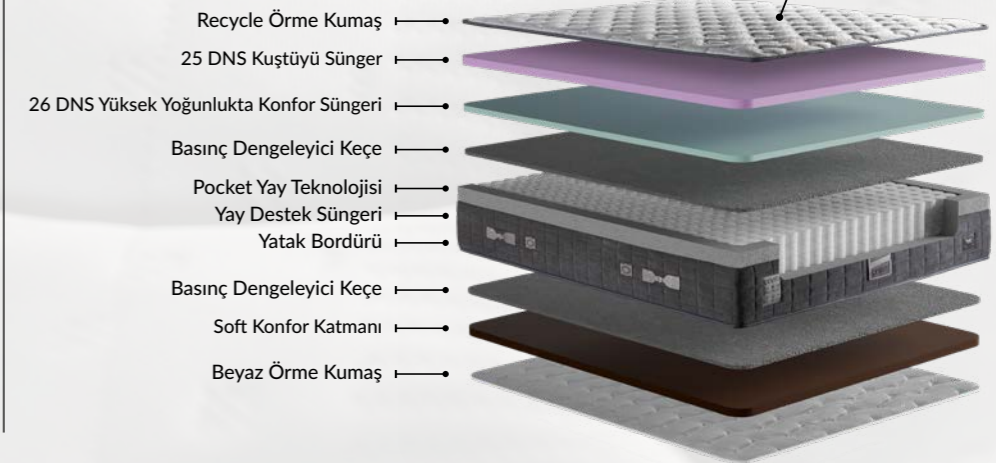

Pocket Yay Teknolojisi

Noktasal Destek Sistemi: Her yay ayrı ayrı hareket eder ve böylece vücudunuzun her bölgesine özel destek sağlar.

Hareket İzolasyonu: Eşinizin dönüş hareketlerinden etkilenmeden, gece boyunca kesintisiz bir uyku keyfi yaşarsınız.