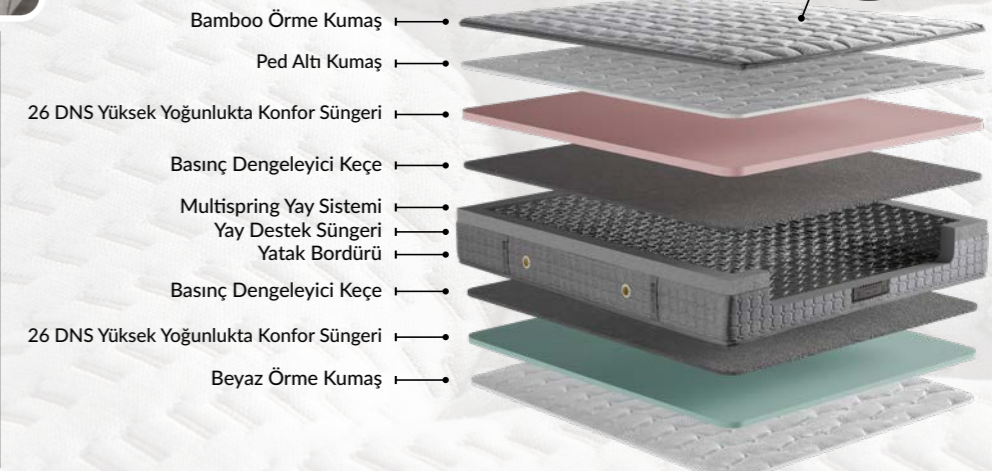

90 x 190 90 x 200 100 x 200 120 x 200 140 x 190 140 x 200 150 x 200 160 x 200 180 x 200 200 x 200