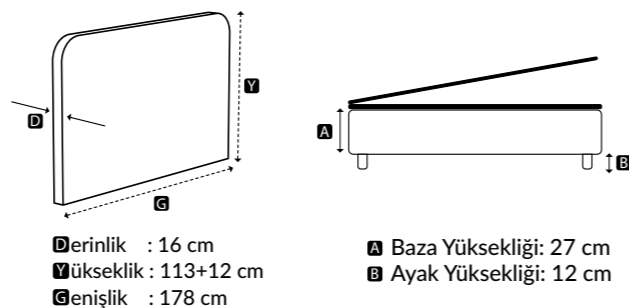

Derinlik : 16 cm
Yükseklik : 113+12 cm
Genişlik : 178 cm

A Baza Yüksekliği: 27 cm
B Ayak Yüksekliği: 12 cm