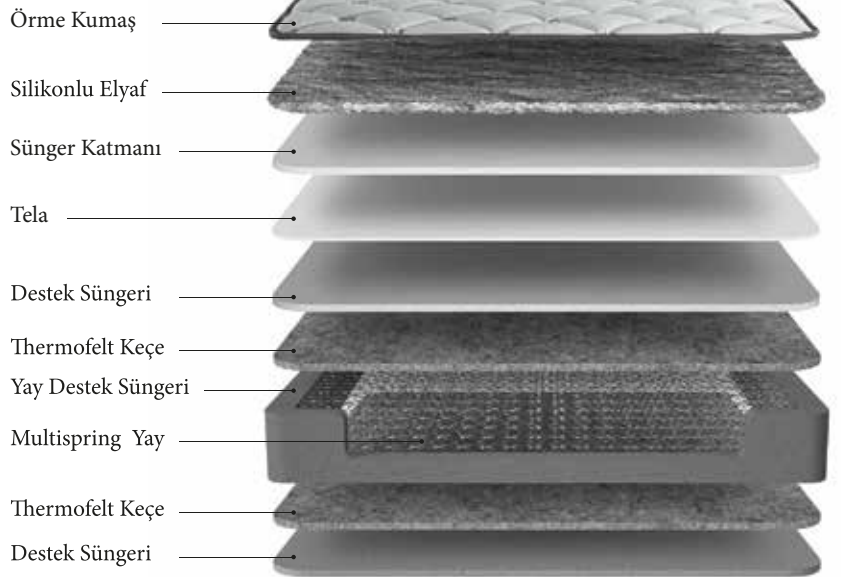

24 cm
Yükseklik

Multispring
Yay

Örne
Kumaş

Çift Yönlü
Kullanım