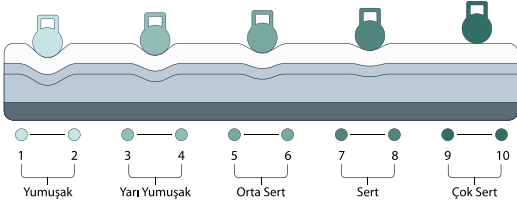

Üst Sertlik Derecesi : 8 Sert

Deliksiz uyku mutlu bir gün...

Örme Kumaş

Silikonlu Elyaf

Sünger Katmanı

Tela

Destek Süngeri

Thermofelt Keçe

Yay Destek Süngeri

Multispring Yay

Thermofelt Keçe

Destek Süngeri