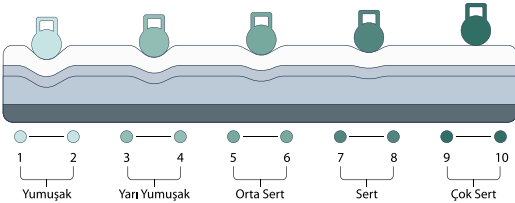

Yatak Sertlik Derecesi

Üst Sertlik Derecesi : 3 Yarı Yumuşak
Alt Sertlik Derecesi : 3 Yarı Yumuşak

19 cm
Yükseklik

Latex
Sünger

Isı
Dengeleme

Ultra
Ortopedik

Çift Yönlü
Kullanım