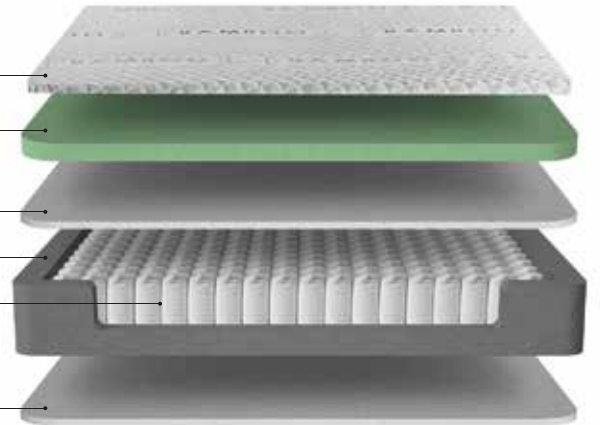

Bamboo Kumaş

Visco Elastik Doku

Destek Sünger

Yay Destek Süngeri

5 Zone Pocket Yay

Destek Sünger

Yatak Sertlik Derecesi

Üst Sertlik Derecesi : **2 Yumuşak**
Alt Sertlik Derecesi : **5 Orta Sert**