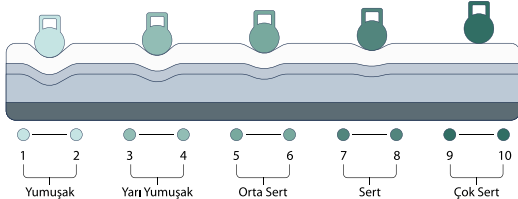

Yatak Sertlik Derecesi

Üst Sertlik Derecesi : 1 Yumuşak

KAPOK KUMAŞ

Günümüzde varlığı pek bilinmeyen fakat mucizesi keşfedilmiş, kapok ağacının tohumundan elde edilmiş kapsüllerin birçok faydası vardır. Uykunun kalitesini artırmak için yapılan çalışmalar arasında kapok ipliğinin etkisi ortaya çıkarılmıştır. Tropikal bölgelerde yetişen kapok lifleri pamuğa nazaran daha hafif yapıda olması uyku kalitesini artırıcı özellik taşımaktadır.

Kapok Kumaş

Silikonlu Elyaf

Hyper Soft Sünger

Tela

Kuş Tüyü Sünger

Ped Kumaşı

Destek Süngeri

Yay Destek Süngeri

5 Zone Pocket Yay

Thermofelt Keçe

34 cm
Yükseklik

Paket
Yay

Isı
Dengeleme

Ultra
Ortopedik

HR
Soft Sünger

Kapok
Kumaş

Tek Yön
Kullanım

Kuş Tüyü
Sünger