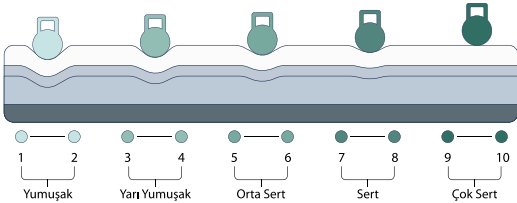

Üst Sertlik Derecesi : 8 Sert

Uykunun derinliği sizinle...

Örme Kumaş

Silikonlu Elyaf

Sünger Katmanı

Tela

Visco Sünger Katmanı

Destek Süngeri

Thermofelt Keçe

Yay Destek Süngeri

Multispring Yay

Thermofelt Keçe

Destek Süngeri