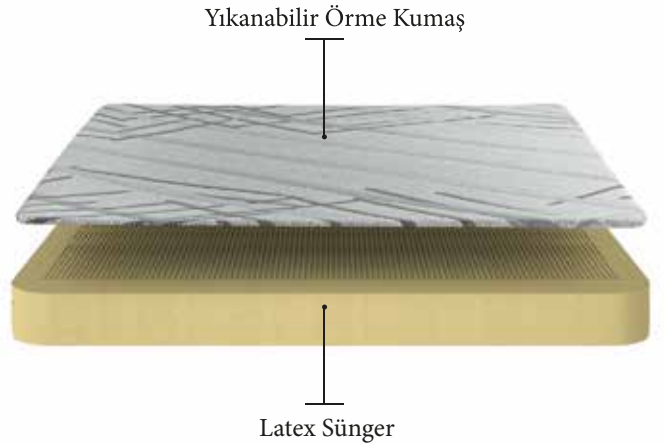

Deluxe Latex

Yatak

LATEX / VISCO

Latex yatakta kendinizi bulutların üzerinde uyuyormuş gibi hissedeceksiniz. Kauçuk ağacının sütünden elde edilen bu sıvı hava ile temas ettiğinde köpük haline gelir. Bulunan hava kanalları doğal klima görevi görmektedir. Doğal yapısı itibariyle, yatağa antibakteriyel koruma sağlayarak, naturel bir uyku konforu oluşur.

DOĞAL LATEX SÜNGER

Latex sünger, kauçuk ağacının sütünden elde edilir. Bu sıvı hava ile temas ettiğinde köpük haline gelir. Bu yataklarda bulunan hava kanalları doğal klima görevi görmektedir.

Yatak Sertlik Derecesi

Üst Sertlik Derecesi : 3 Yarı Yumuşak
Alt Sertlik Derecesi : 3 Yarı Yumuşak

19 cm
Yükseklik

Latex
Sünger

Isı
Dengeleme

Ultra
Ortopedik

Çift Yönlü
Kullanım