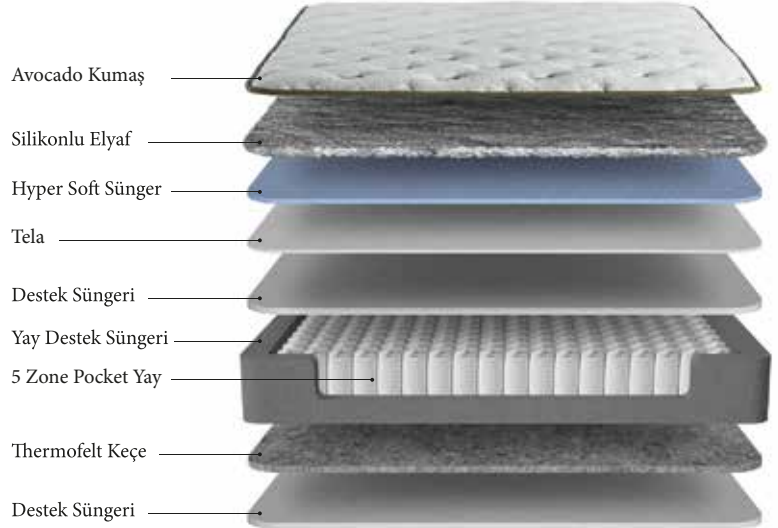

27 cm
Yükseklik

Paket
Yay

Isı
Dengeleme

Ultra
Ortopedik

HR
Soft Sünger

Avocado
Kumaş

Tek Yön
Kullanım