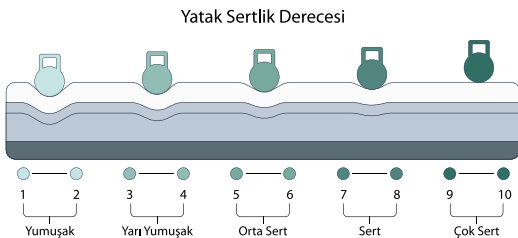

POCKET YAY

Omurga, boyun, bel, sırt ve kalça bölgeleri başta olmak üzere, vücudun 5 farklı bölgesine destek vererek vücuda uyum sağlar. Uyku esnasında eşlerin istemsiz dönüşlerinden rahatsız olmalarını engeller. Bu durum vücut basıncının yatağa eşit dağıtılmasına yardımcı olur.