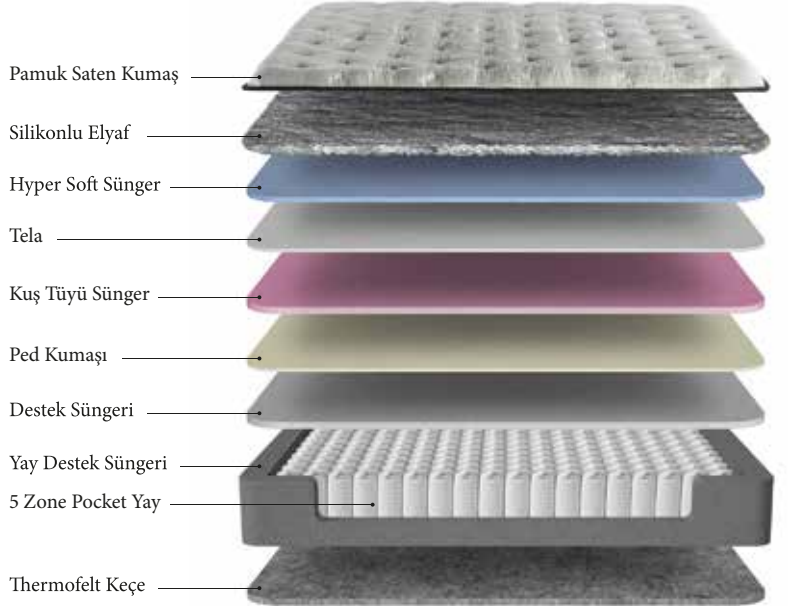

KUŞ TÜYÜ SÜNGER

Kuş tüyü sünger, çok yumuşak bir yapıya sahiptir. Vücudumuzun ilk tenel temasını sağlayarak yatağınızın vücudunuza göre şekillenmesine yardımcı olur.

Yatak Sertlik Derecesi

Üst Sertlik Derecesi : 3 Yarı Yumuşak