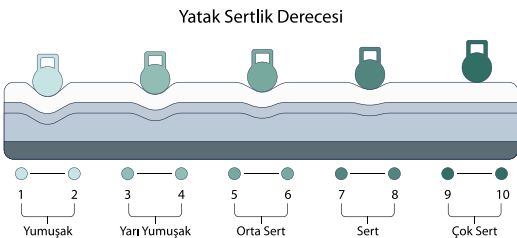

Üst Sertlik Derecesi : 6 Orta Sert
Alt Sertlik Derecesi : 8 Sert

28 cm
Yükseklik

Multispring
Yay

Isı
Dengeleme

Ultra
Ortopedik

Vegan
Kumaş

HR
Soft Sünger

Kuş Tüyü
Sünger

Çift Yönlü
Kullanım