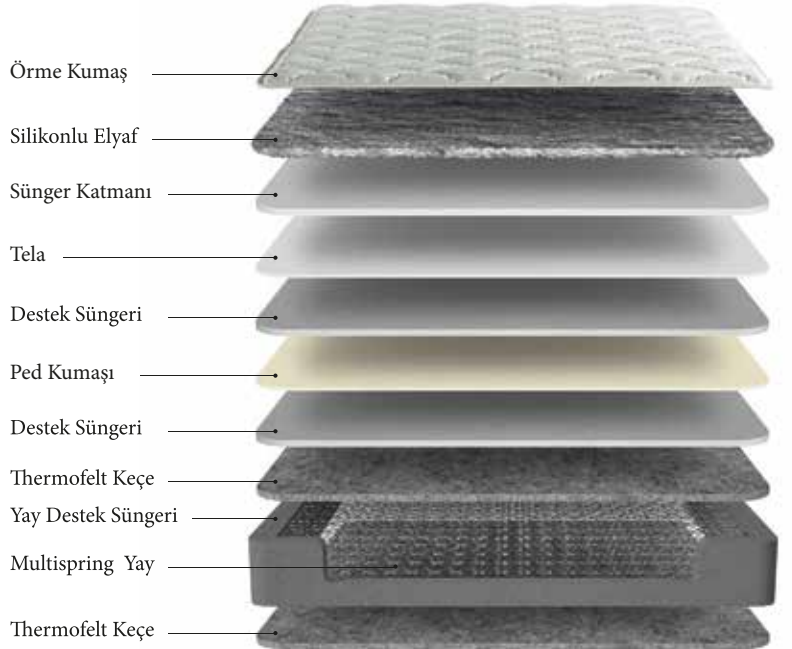

22 cm
Yükseklik

Multispring
Yay

Örne
Kumaş

Tek Yön
Kullanım