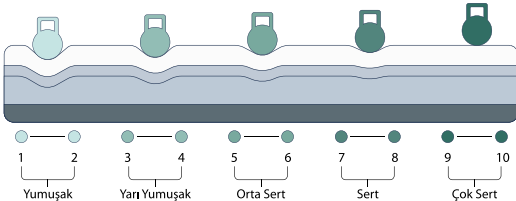

Yatak Sertlik Derecesi

Üst Sertlik Derecesi : 6 Orta Sert
Alt Sertlik Derecesi : 9 Çok Sert

25 cm
Yükseklik

Multispring
Yay

Ultra
Ortopedik

Tencel
Kumaş

Çift Yönlü
Kullanım

Isı
Dengeleme