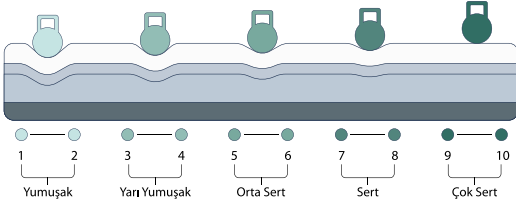

Yatak Sertlik Derecesi

Üst Sertlik Derecesi : 7 Sert
Alt Sertlik Derecesi : 7 Sert

22 cm
Yükseklik

Visco
Sünger

Isı
Dengeleme

Ultra
Ortopedik

Tesla
Kumaş

Çift Yönlü
Kullanım

HR
Soft Sünger