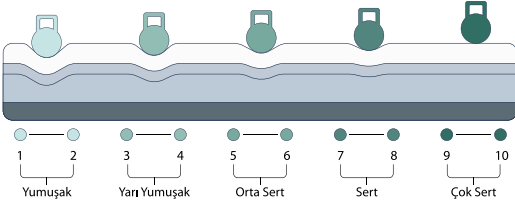

Tela

Kuş Tüyü Sünger

Ped Kumaşı

Destek Süngeri

Yay Destek Süngeri

5 Zone Pocket Yay

Thermofelt Keçe

Yatak Sertlik Derecesi