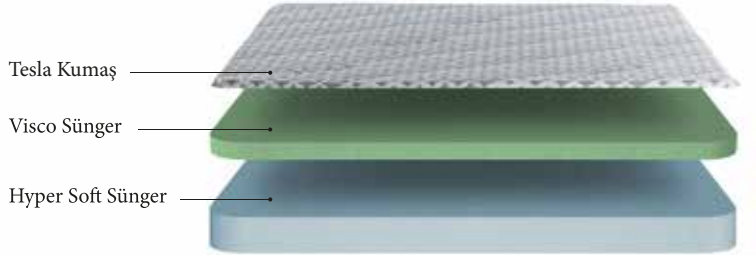

S-Line Yatak

Kendinizi yüksekten süzülen kuş tüyü gibi hafif hissedin.

Çıkarılabilir kumaşı yumuşacık dokusu, visco katmanı ile vazgeçemeyeceğiniz konforda bir uykuyu görsel ambiyans vaat ediyor.

TESLA KUMAŞ

Tesla, sağlığa fayda sağlamak için geliştirilmiştir. Tesla'nın biyomanyetizma özelliği vardır ve uykusu sırasında metabolizma sağlığını iyileştirir. Tesla'nın içinde doğal manyetik malzemeler var.

Tesla, yatakta vücudun doğal manyetik alanına uyumlu bir manyetik alan yaratır. Bu manyetik alan insan vücudunun kendi enerjisini destekler.

Manyetik alan uykusu sırasında hücresel oksijen seviyesini yükseltir, uykuyu ve biyolojik iyileşmeyi destekler, iltihabı azaltır, ağrıyı hafifletir.

Tesla'nın manyetik etkisi, kan akışını artırılması, hücre zarındaki metabolik transferlerin artırılması, oksijenin erişimini ve hücre için karbondioksit çıkışını artırılması, oksijen, besin, vitamin ve elementlerin hücrelere alım kapasitesinin artırılması, manyetik etki nedeniyle bölgesel kan dolaşımının artırılması, bağışıklık sisteminin uyarılması ve vücudun enerji dengesinin yenilenmesi gibi vücudun biyolojik iyileşme (yenilenme) sürecine katkıda bulunur.

Yatak Sertlik Derecesi

Üst Sertlik Derecesi : 7 Sert
Alt Sertlik Derecesi : 7 Sert

22 cm
Yükseklik

Visco
Sünger

Isı
Dengeleme

Ultra
Ortopedik

Tesla
Kumaş

Çift Yönlü
Kullanım

HR
Soft Sünger