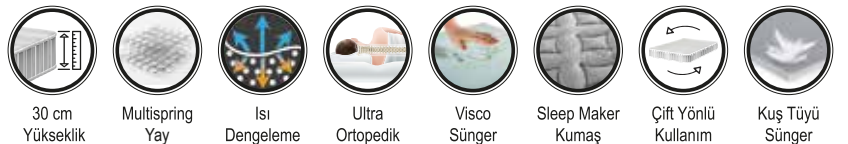

Loft Visco Yatak

Kişiye özel kumaşı ile formunu uzun yıllar koruyan Multispring yay sistemi ile size ideal uyku ortamı sağlar, omurga sağlığını korumaya yardımcı olur.

SLEEP MAKER KUMAŞ

- Anti stres özelliği Uyku kalitesini artırır, zindeliği artırır, stresi azaltır.
- Depresyon ve halsizliğin etkilerini azaltır.
- Vücutta gün boyu biriken statik elektriğin alınmasına yardımcı olur ve dinginlik verir.
- Vücudun bağışıklık sisteminin güçlenmesine yardımcı olur.
- Süper iletkendir.
- Çevre dostudur.

Yatak Sertlik Derecesi

Üst Sertlik Derecesi : 5 Orta Sert
Alt Sertlik Derecesi : 9 Çok Sert