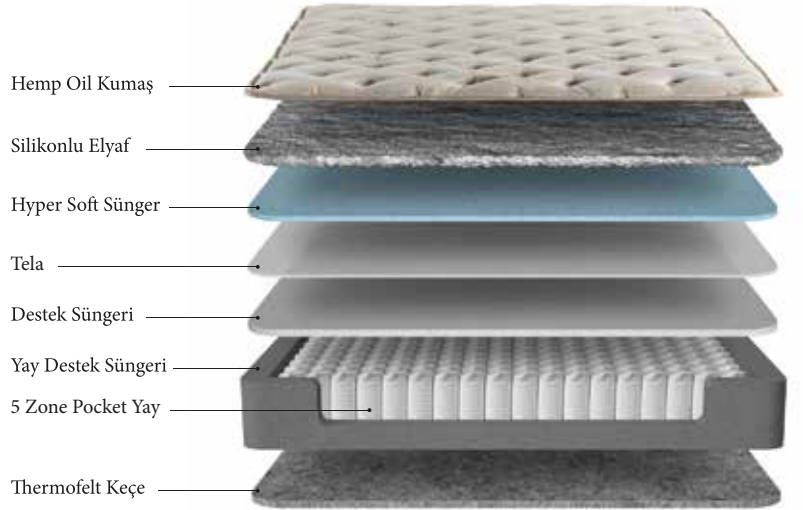

USB ve
Bluetooth

Hoparlör

Kaliteli uyku Artena yatakta...

Omurga, boyun, bel, sırt ve kalça bölgeleri başta olmak üzere, vücudun 5 farklı bölgesine destek vererek vücuda uyum sağlar. Uyku esnasında eşlerin istemsiz dönüşlerinden rahatsız olmalarını engelleyerek, vücut basıncının yatağa eşit dağıtılmasına yardımcı olur.

Daha verimli ve daha kaliteli bir uyku için kanıtlanmış Teknoloji

Ağırları Azaltır.
Kenevir Yağı iştahı düzenler.
Kalp sağlığını düzenler.
Cildi korur.
Hafızayı Kuvvetlendirir.

POCKET YAY

Omurga, boyun, bel, sırt ve kalça bölgeleri başta olmak üzere, vücudun 5 farklı bölgesine destek vererek vücuda uyum sağlar.