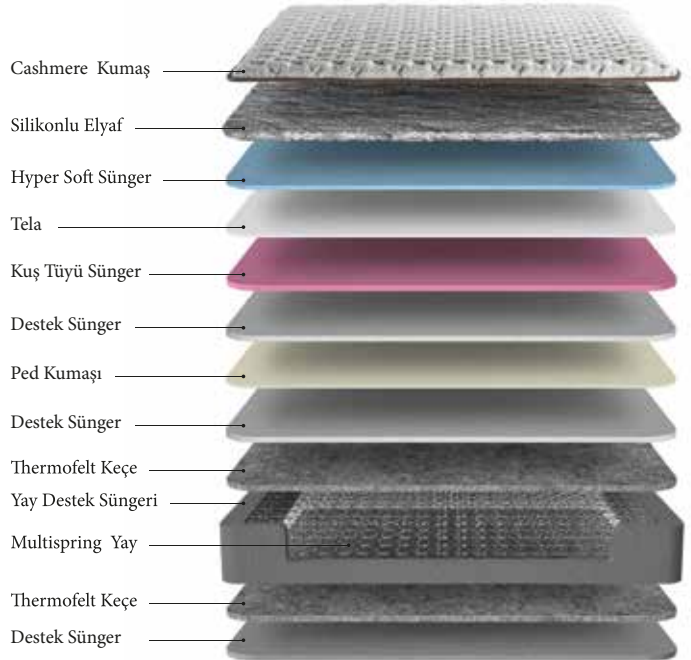

Üst Sertlik Derecesi : 7 Sert

30 cm
Yükseklik

Multispring
Yay

Isı
Dengeleme

Ultra
Ortopedik

Cashmere
Kumaş

HR
Soft Sünger

Kuş Tüyü
Sünger

Tek Yön
Kullanım