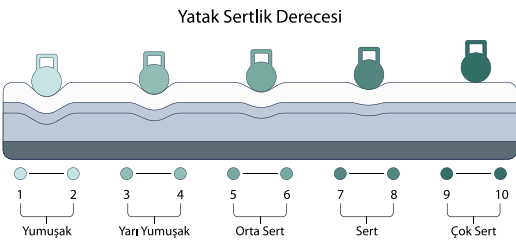

Üst Sertlik Derecesi : 4 Yarı Yumuşak
Alt Sertlik Derecesi : 6 Orta Sert

26 cm
Yükseklik

Paket
Yay

Isı
Dengeleme

Ultra
Ortopedik

Carbon Örme
Kumaş

Tek Yön
Kullanım