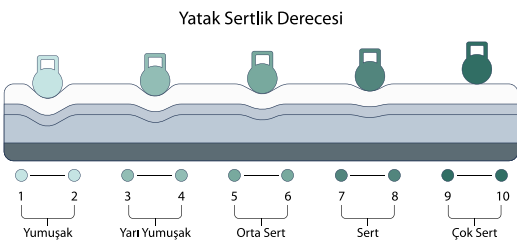

Üst Sertlik Derecesi : 4 Yan Yumuşak

35 cm
Yükseklik

Paket
Yay

Isı
Dengeleme

Ultra
Ortopedik

HR
Soft Sünger

Sakura
Kumaş

Tek Yön
Kullanım