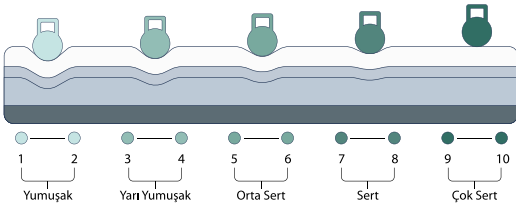

Yatak Sertlik Derecesi

Üst Sertlik Derecesi : 3 Yarı Yumuşak