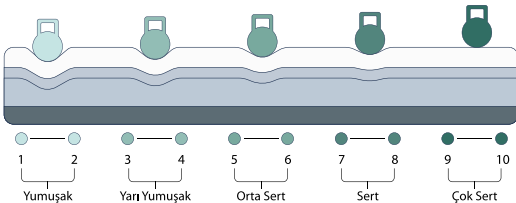

Yatak Sertlik Derecesi

Üst Sertlik Derecesi : 7 Sert
Alt Sertlik Derecesi : 9 Çok Sert

*Yatak odanızdaki uyum ve
keyifli uykular için...*