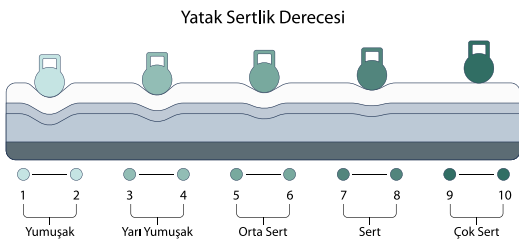

Üst Sertlik Derecesi : 3 Yarı Yumuşak
Alt Sertlik Derecesi : 5 Orta Sert

32 cm
Yükseklik

Paket
Yay

Isı
Dengeleme

Ultra
Ortopedik

Yün Örme
Kumaş

Çift Yönlü
Kullanım

HR
Soft Sünger