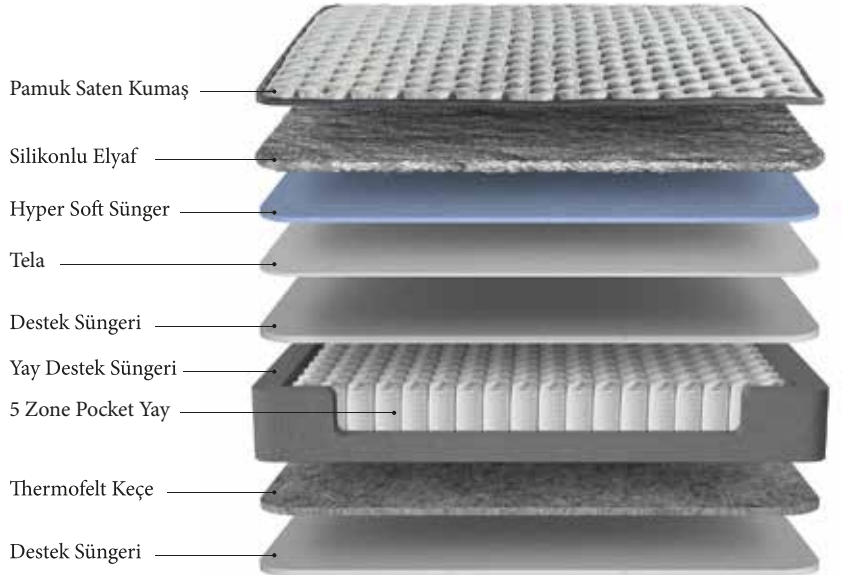

32 cm
Yükseklik

Paket
Yay

Isı
Dengeleme

Ultra
Ortopedik

Pamuk Saten
Kumaş

Çift Yönlü
Kullanım

HR
Soft Sünger