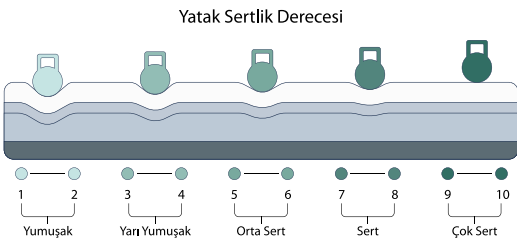

Üst Sertlik Derecesi : **6 Orta Sert**

Alt Sertlik Derecesi : **8 Sert**

27 cm
Yükseklik

Multispring
Yay

Isı
Dengeleme

Ultra
Ortopedik

Hyaluronic Acid
Kumaş

HR
Soft Sünger

Kuş Tüyü
Sünger

Çift Yönlü
Kullanım