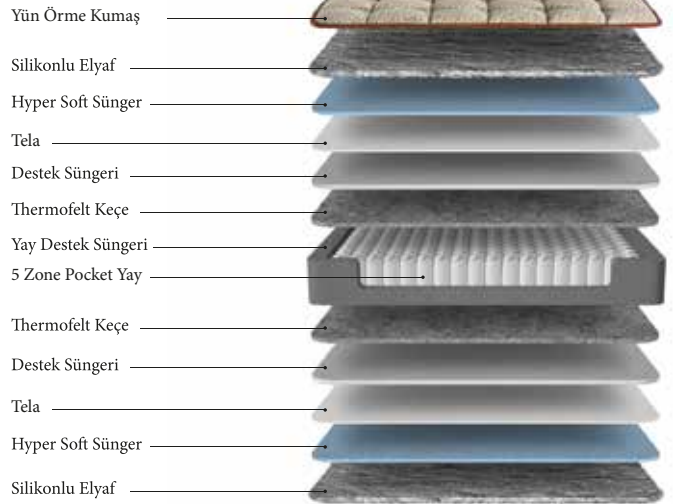

Üst Sertlik Derecesi : 3 Yarı Yumuşak
Alt Sertlik Derecesi : 5 Orta Sert

32 cm
Yükseklik

Paket
Yay

Isı
Dengeleme

Ultra
Ortopedik

Yün Örme
Kumaş

Çift Yönlü
Kullanım

HR
Soft Sünger