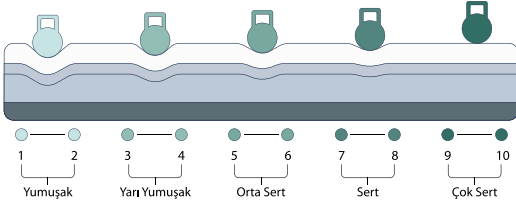

Yatak Sertlik Derecesi

Üst Sertlik Derecesi : 8 Sert

Alt Sertlik Derecesi : 9 Çok Sert

26 cm
Yükseklik

Multispring
Yay

Ultra
Ortopedik

Örm
Kumaş

Çift Yönlü
Kullanım