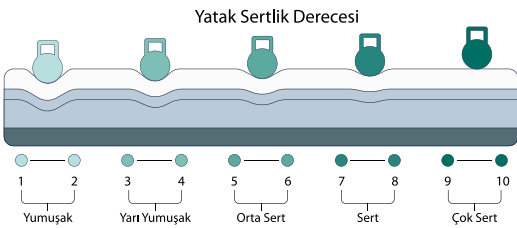

DOĞAL LATEX SÜNGER

Latex sünger, kauçuk ağacının sütünden elde edilir. Bu sıvı hava ile temas ettiğinde köpük haline gelir. Bu yataklarda bulunan hava kanalları doğal klima görevi görmektedir. Hava geçirgenliğinin yüksek yapısı sayesinde uzun yıllar sizi ferahlatan ve yatak bakterilerinden uzak tutan konfor sunar.

Üst Sertlik Derecesi : 1 Yumuşak