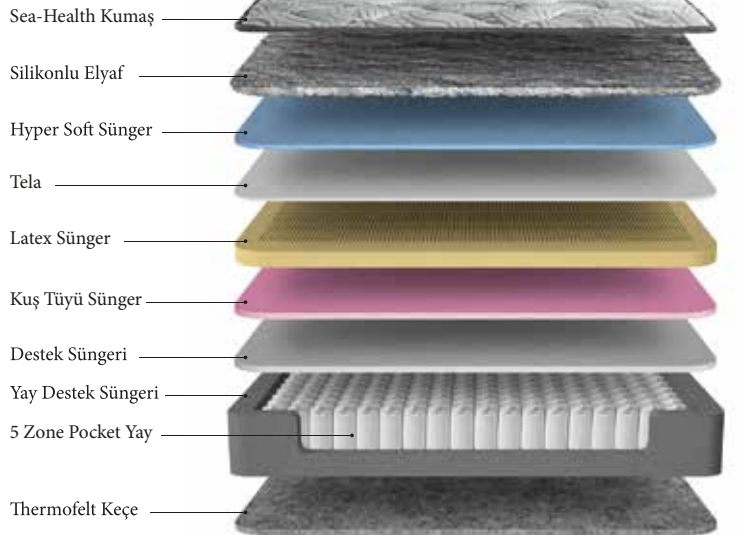

DOĞAL LATEX SÜNGER

Latex sünger, kauçuk ağacının sütünden elde edilir. Bu sıvı hava ile temas ettiğinde köpük haline gelir. Bu yataklarda bulunan hava kanalları doğal klima görevi görmektedir. Hava geçirgenliğinin yüksek yapısı sayesinde uzun yıllar sizi ferahlatan ve yatak bakterilerinden uzak tutan konfor sunar.

Üst Sertlik Derecesi : 1 Yumuşak