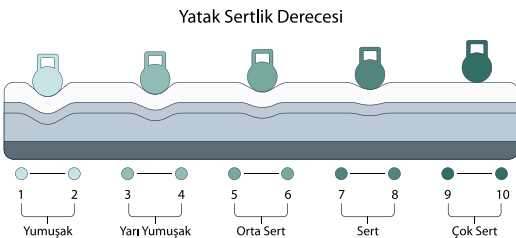

Üst Sertlik Derecesi : 7 Sert

30 cm
Yükseklik

Multispring
Yay

Isı
Dengeleme

Ultra
Ortopedik

Cashmere
Kumaş

HR
Soft Sünger

Kuş Tüyü
Sünger

Tek Yön
Kullanım