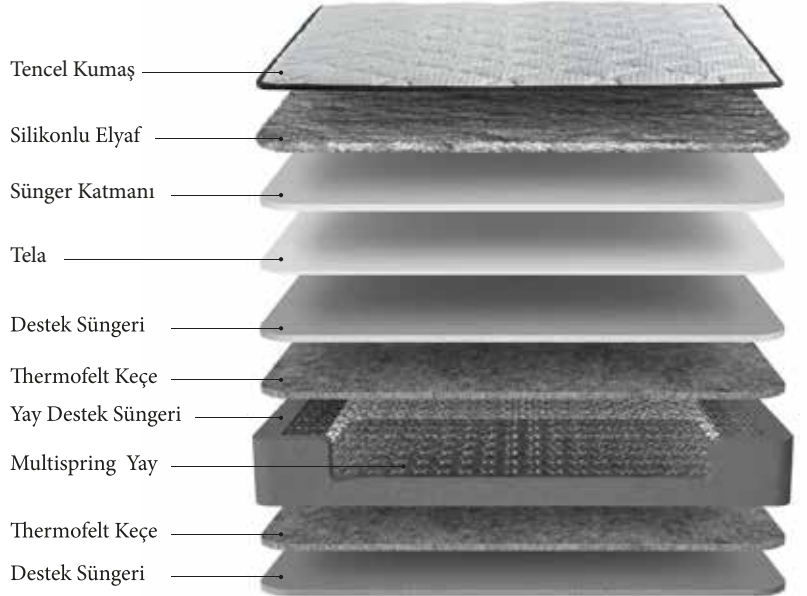

TENCEL tamamen kökenli bir elyafıdır. Elyaf üretimi kapalı döngü sistemi sayesinde son derece çevreci bir şekilde gerçekleştirilmektedir.