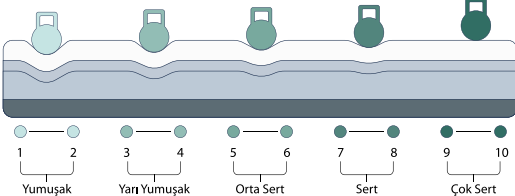

Yatak Sertlik Derecesi

Üst Sertlik Derecesi : 5 Orta Sert
Alt Sertlik Derecesi : 6 Orta Sert