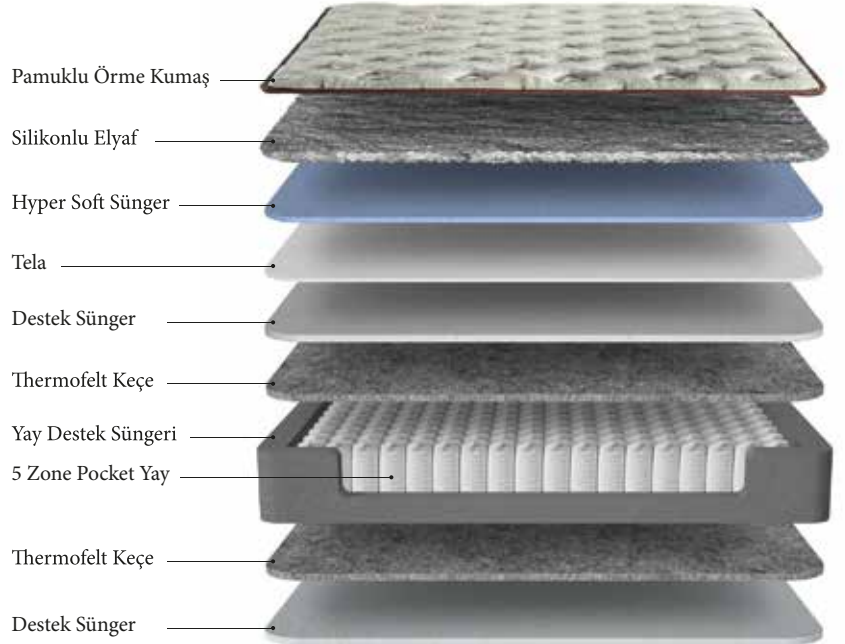

32 cm
Yükseklik

Paket
Yay

Isı
Dengeleme

Ultra
Ortopedik

HR
Soft Sünger

Pamuklu Örme
Kumaş

Çift Yönlü
Kullanım