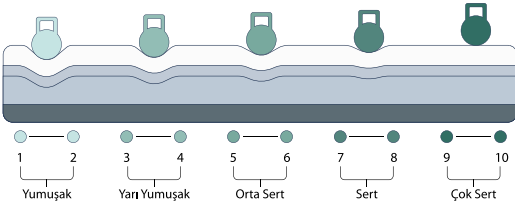

Bamboo Kumaş

Visco Elastik Doku

Destek Sünger

Yay Destek Süngeri

5 Zone Pocket Yay

Destek Sünger

Yatak Sertlik Derecesi

Üst Sertlik Derecesi : **2 Yumuşak**
Alt Sertlik Derecesi : **5 Orta Sert**

24 cm
Yükseklik

Paket
Yay

Isı
Dengeleme

Ultra
Ortopedik

Visco
Katman

Bamboo
Kumaş

Çift Yönlü
Kullanım

Sera