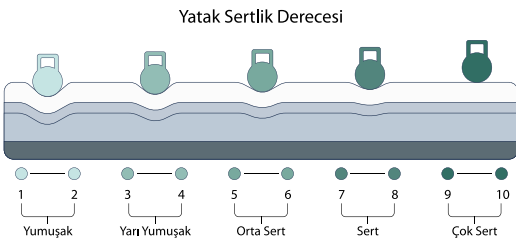

Hava Kapsülü

Kaydırmaz

Alize Yatak

Sadelik ve Zarafetin Buluşması

KUŞ TÜYÜ SÜNGER

Çok yumuşak ve esnek yapıya sahiptir. Yüksek hava geçirgenliği ile en ideal uyku konforunu sunar. Kuş tüyü, doğal yapısıyla nemi dengeler ve uyku için en uygun atmosferi oluşturur.