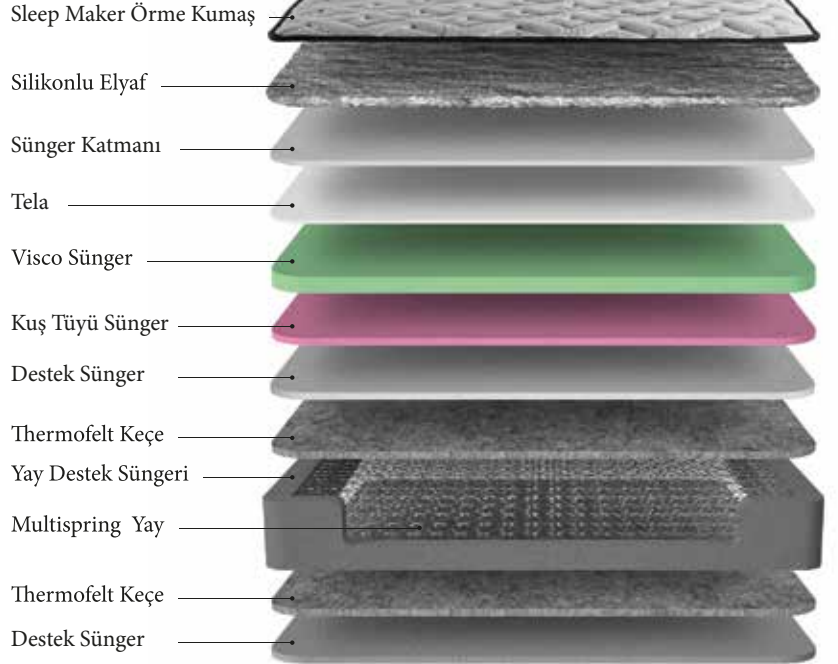

Loft Visco Yatak

Kişiye özel kumaşı ile formunu uzun yıllar koruyan Multispring yay sistemi ile size ideal uyku ortamı sağlar, omurga sağlığını korumaya yardımcı olur.

SLEEP MAKER KUMAŞ

- Anti stres özelliği Uyku kalitesini artırır, zindeliği artırır, stresi azaltır.
- Depresyon ve halsizliğin etkilerini azaltır.
- Vücutta gün boyu biriken statik elektriğin alınmasına yardımcı olur ve dinginlik verir.
- Vücudun bağışıklık sisteminin güçlenmesine yardımcı olur.
- Süper iletkendir.
- Çevre dostudur.

Yatak Sertlik Derecesi

Üst Sertlik Derecesi : 5 Orta Sert
Alt Sertlik Derecesi : 9 Çok Sert