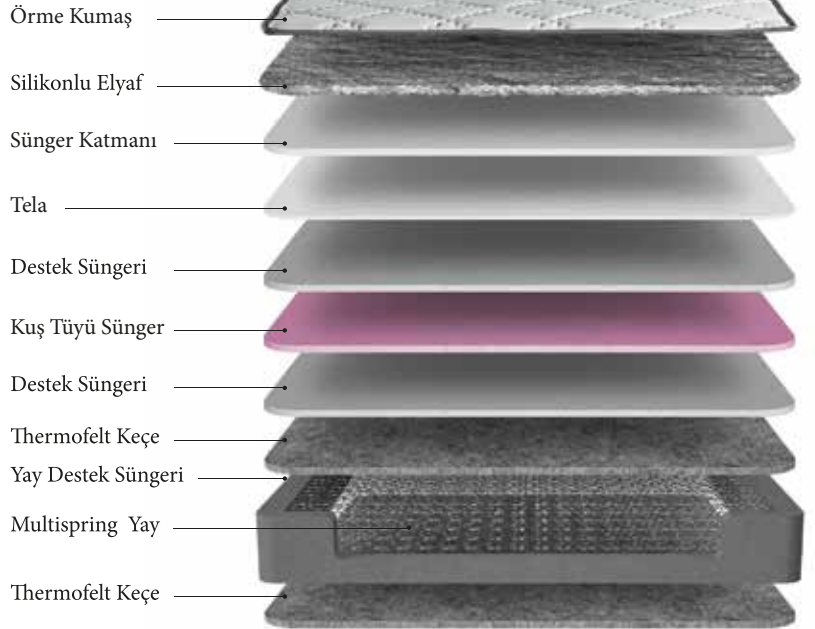

Hava Kapsülü

Kaydırmaz

Alize Yatak

Sadelik ve Zarafetin Buluşması

KUŞ TÜYÜ SÜNGER

Çok yumuşak ve esnek yapıya sahiptir. Yüksek hava geçirgenliği ile en ideal uyku konforunu sunar. Kuş tüyü, doğal yapısıyla nemi dengeler ve uyku için en uygun atmosferi oluşturur.