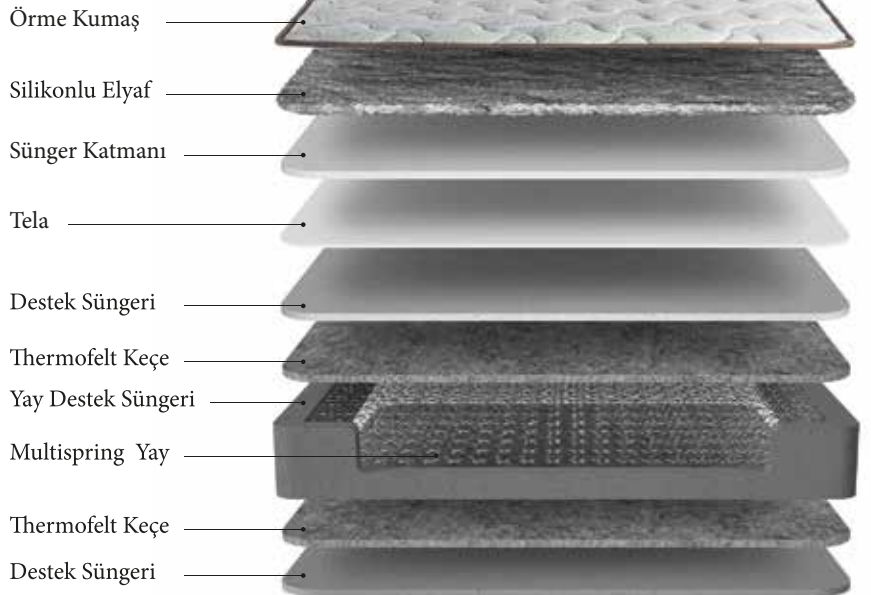

22 cm
Yükseklik

Multispring
Yay

Örne
Kumaş

Çift Yönlü
Kullanım