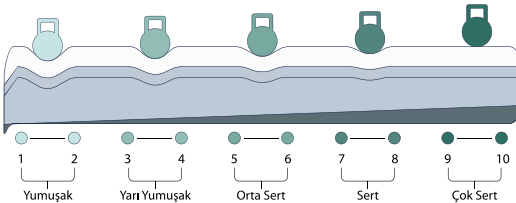

FERMUARLI ÇIKARILABİLİR ÖZEL PED

Konforu artıran fermuarlı visco ped katmanı sayesinde çift yatak olarak kullanabileceğiniz bir yataktır. Omurgayı destekleyerek vücudun şeklini alır.

Yatak Sertlik Derecesi