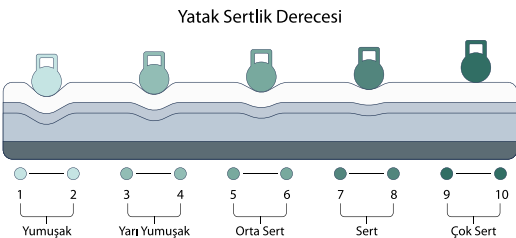

Üst Sertlik Derecesi : 4 Yarı Yumuşak

31 cm
Yükseklik

Paket
Yay

Multispring
Yay

Isı
Dengeleme

Ultra
Ortopedik

HR
Soft Sünger

G32
Kumaş

Tek Yön
Kullanım