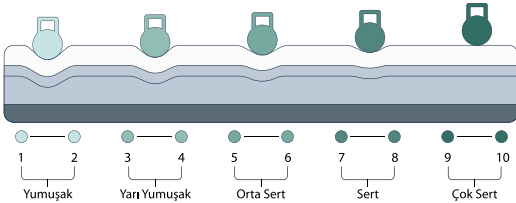

Yatak Sertlik Derecesi

Üst Sertlik Derecesi : 2 Yumuşak