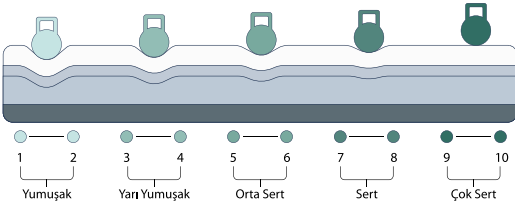

Yatak Sertlik Derecesi

Üst Sertlik Derecesi : **4 Yarı Yumuşak**
Alt Sertlik Derecesi : **6 Orta Sert**