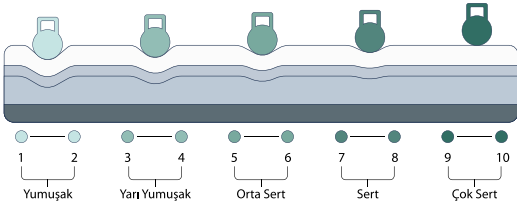

Yatak Sertlik Derecesi

Üst Sertlik Derecesi : 8 Sert

Derin bir uyku ihtiyacının tüm yöntemleri bu yatakta saklı!