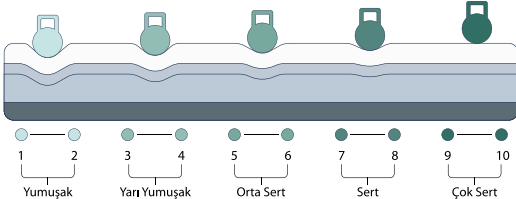

ÖZEL PED KATMANI

Çift taraflı kullanılan ekstra dolgun konfor pedi, güne dinlenmiş ve enerjik bir başlangıç yapmanıza yardımcı olurken yatağınızın ömrünü de uzatır.

Yatak Sertlik Derecesi

Üst Sertlik Derecesi : 5 Orta Sert
Alt Sertlik Derecesi : 7 Sert