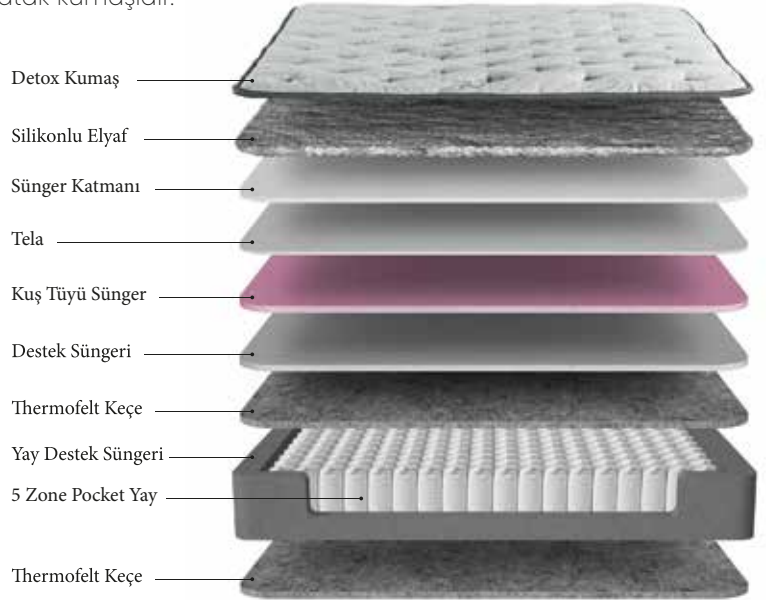

29 cm Yükseklik

Paket Yay

Isı Dengeleme

Ultra Ortopedik

Detox Kumaş

Kuş Tüyü Sünger

Tek Yön Kullanım