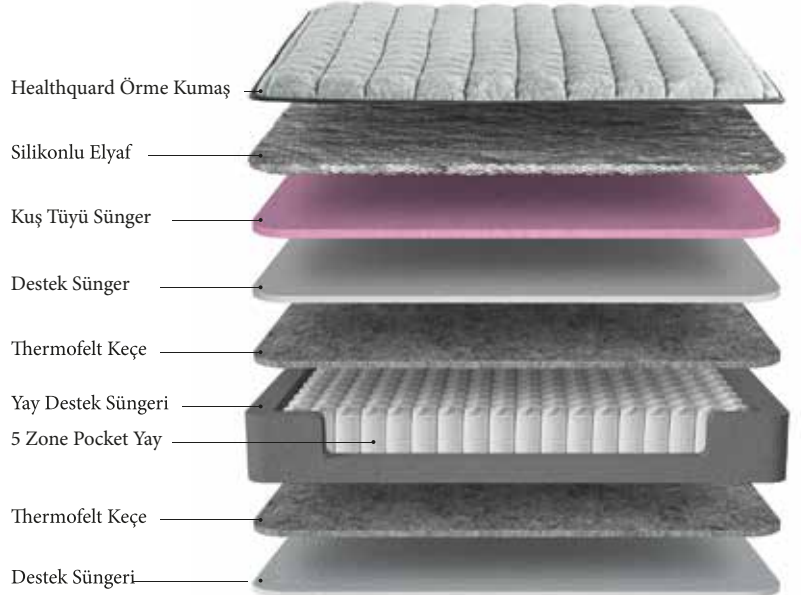

Yatak

HEALTHQUARD ÖRME KUMAŞ

Milyonlarca insan alerjiler, cilt iritasyonu, astım veya diğer solunum yolu hastalıklarından zarar görmektedir. Tıbbi araştırmalar bu şikayetlerin en büyük nedeninin toz akarları olduğunu göstermiştir. Healthguard geniş spektrumlu bakteri kalıbı, ev tozu akarı oluşumunu engelleyen çok yönlü bir üründür. Birçok günlük üründe healthguard uygulamaları ile güvenlik ve hijyen sağlanabilir.