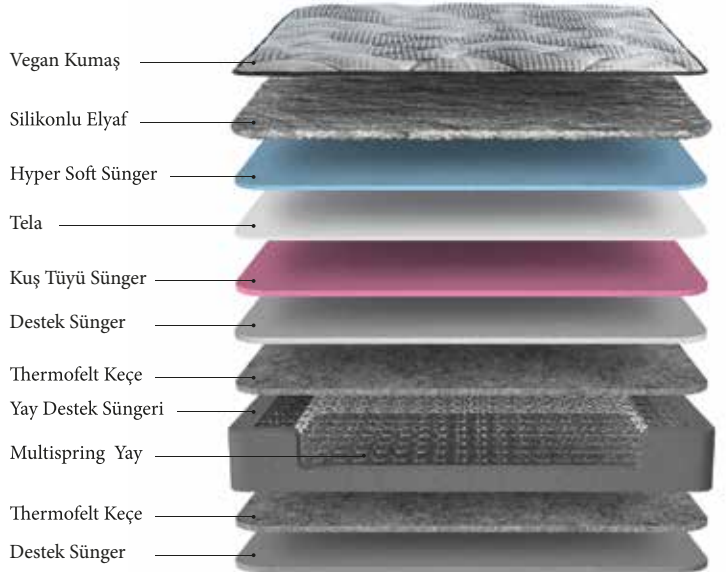

Üst Sertlik Derecesi : 6 Orta Sert
Alt Sertlik Derecesi : 8 Sert

28 cm
Yükseklik

Multispring
Yay

Isı
Dengeleme

Ultra
Ortopedik

Vegan
Kumaş

HR
Soft Sünger

Kuş Tüyü
Sünger

Çift Yönlü
Kullanım