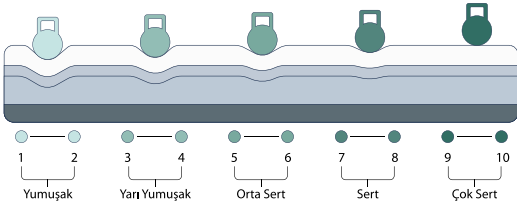

Yatak Sertlik Derecesi

Üst Sertlik Derecesi : 5 Orta Sert
Alt Sertlik Derecesi : 9 Çok Sert