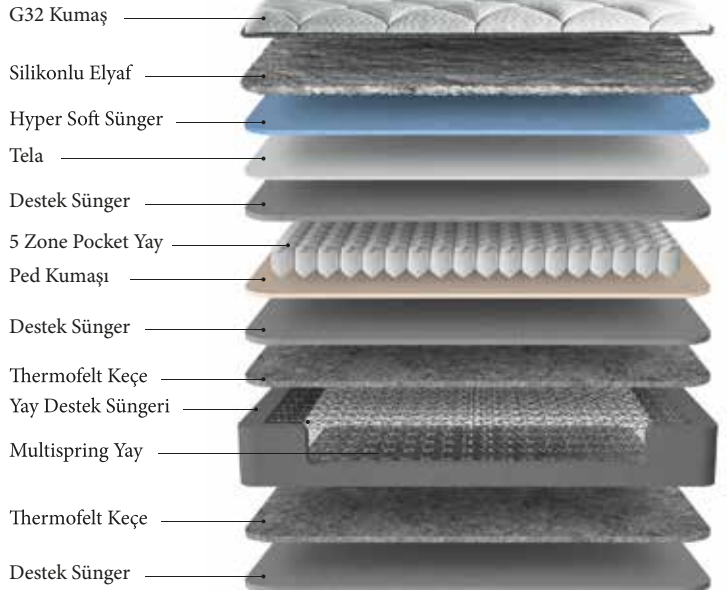

Üst Sertlik Derecesi : 4 Yarı Yumuşak

31 cm
Yükseklik

Paket
Yay

Multispring
Yay

Isı
Dengeleme

Ultra
Ortopedik

HR
Soft Sünger

G32
Kumaş

Tek Yön
Kullanım