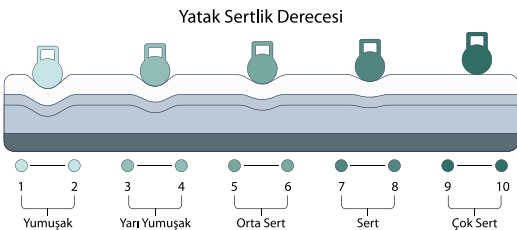

Üst Sertlik Derecesi : 3 Yarı Yumuşak
Alt Sertlik Derecesi : 5 Orta Sert

27 cm
Yükseklik

Paket
Yay

Isı
Dengeleme

Ultra
Ortopedik

HR
Soft Sünger

Hemp Oil
Kumaş

Tek Yön
Kullanım