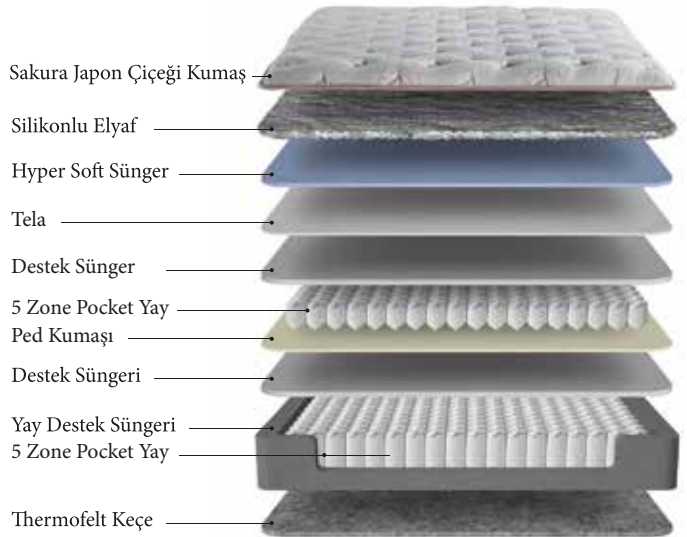

Üst Sertlik Derecesi : 4 Yan Yumuşak

35 cm
Yükseklik

Paket
Yay

Isı
Dengeleme

Ultra
Ortopedik

HR
Soft Sünger

Sakura
Kumaş

Tek Yön
Kullanım