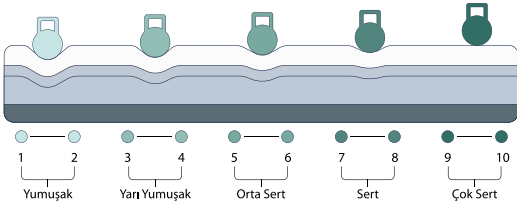

Yatak Sertlik Derecesi

Üst Sertlik Derecesi : 9 Çok Sert
Alt Sertlik Derecesi : 10 Çok Sert

Güne dinlenmiş ve mutlu başlayın...