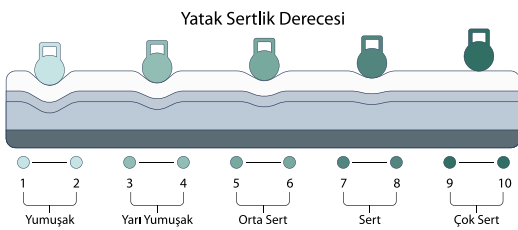

Üst Sertlik Derecesi : 8 Sert

Alt Sertlik Derecesi : 9 Çok Sert

Uyku konforu yaşam enerjinizi artırır.