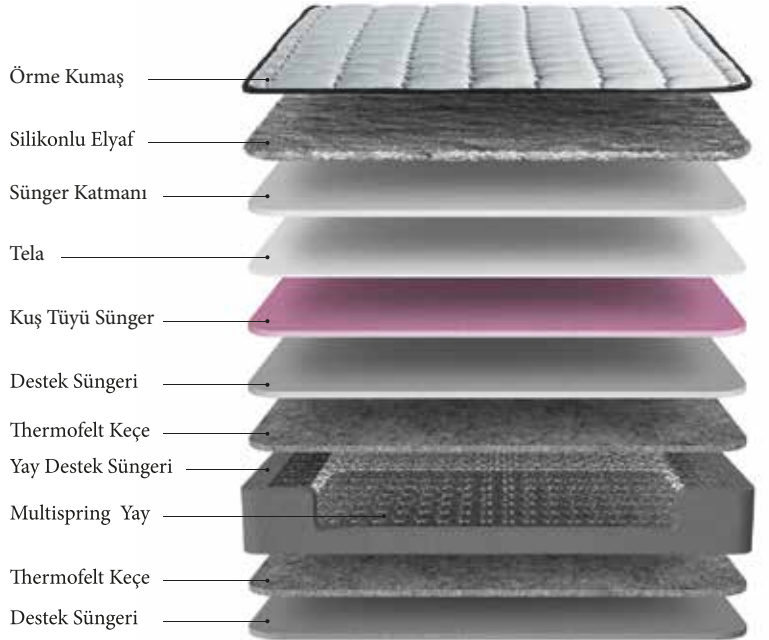

26 cm
Yükseklik

Multispring
Yay

Ultra
Ortopedik

Örne
Kumaş

Çift Yönlü
Kullanım

Isı
Dengeleme

Kuş Tüyü
Sünger